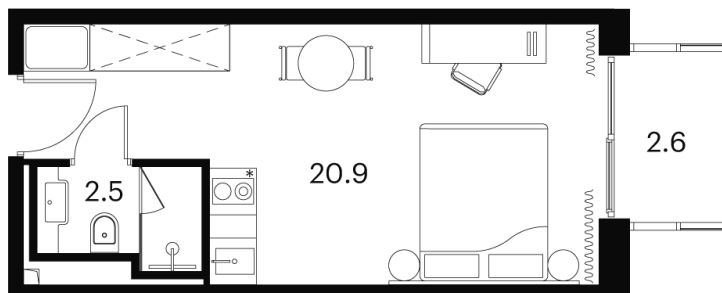

Номер: 1247

Отсканируйте QR-код и
смотрите на сайте
akvilon-signal.ru

1 КОМНАТНАЯ 26 м²

~~12 670 948 руб.~~

9 503 211 руб.

-25%

Чистовая отделка

С балконом

Корпус

Корпус 3

Этаж

15

Секция

1

08.09.2024, 01:16

Не является публичной офертой, цена может быть скорректирована. Информация взята с сайта «akvilon-signal.ru»

На этаже 15

1 комнатная 26 м²

Корпус 3
План 8-15, 17-23 этажа

- Studio
- Standard
- Deluxe
- Junior Suite

08.09.2024, 01:16

Не является публичной офертой, цена может быть скорректирована. Информация взята с сайта «akvilon-signal.ru»