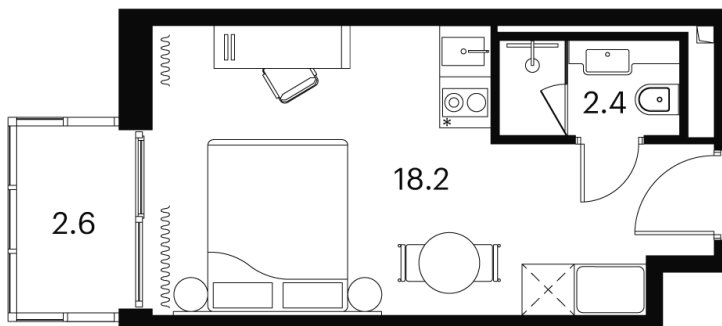

Номер: 1312

Отсканируйте QR-код и
смотрите на сайте akvilon-
signal.ru

1 КОМНАТНАЯ 23.2 м²

~~16 599 065 руб.~~

12 449 299 руб.

В ипотеку от 54 714 руб.

Скидка

Чистовая отделка

Во двор

С балконом

Корпус

Корпус 3

Этаж

19

Секция

1

02.05.2026 00:26 (Мск)

Не является публичной офертой, цена может быть скорректирована.
Информация взята с сайта «akvilon-signal.ru»

На этаже 19

1 КОМНАТНАЯ 23.2 м²

Корпус 3
План 8-15, 17-23 этажа

- Studio
- Standard
- Deluxe
- Junior Suite