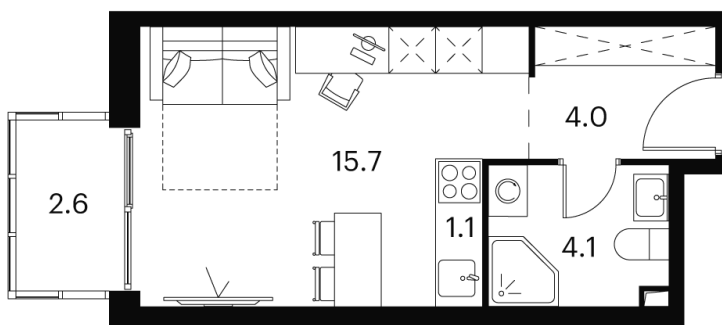

Номер: 834

студия 27.5 м²

Отсканируйте QR-код и
смотрите на сайте akvilon-
signal.ru

~~12 282 417 руб.~~

9 211 813 руб.

Скидка

White Box

Во двор

С балконом

Корпус

Корпус 2

Этаж

18

Секция

1

24.11.2024, 17:31

Не является публичной офертой, цена может быть скорректирована.
Информация взята с сайта «akvilon-signal.ru»

На этаже 18

Студия 27.5 м²

Корпус 2
План 8-15, 17-23 этажа

- XS
- 1K
- S
- M

24.11.2024, 17:31

Не является публичной офертой, цена может быть скорректирована.
Информация взята с сайта «akvilon-signal.ru»