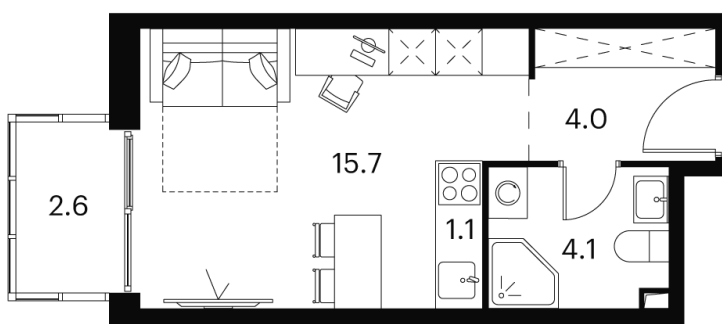

Номер: 834

студия 27.5 м²

Отсканируйте QR-код и
смотрите на сайте
akvilon-signal.ru

~~11 620 731 руб.~~

8 715 548 руб.

-25%

White Box

С балконом

Корпус	Корпус 2	Этаж	18
Секция	1		

08.09.2024, 02:57

Не является публичной офертой, цена может быть скорректирована. Информация взята с сайта «akvilon-signal.ru»

На этаже 18

Студия 27.5 м²

Корпус 2
План 8-15, 17-23 этажа

- XS
- 1K
- S
- M

08.09.2024, 02:57

Не является публичной офертой, цена может быть скорректирована. Информация взята с сайта «akvilon-signal.ru»

На генплане Корпус 2

Студия 27.5 м²

08.09.2024, 02:57

Не является публичной офертой, цена может быть скорректирована. Информация взята с сайта «akvilon-signal.ru»