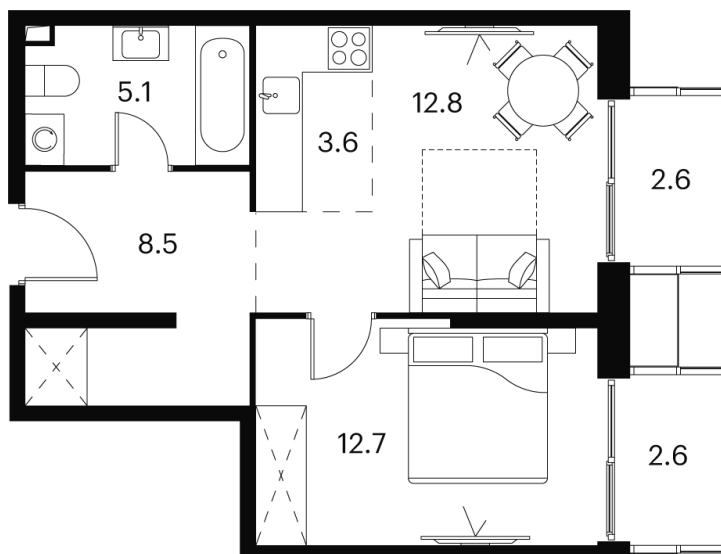

# 1 КОМНАТНАЯ 47.9 м<sup>2</sup>

~~22 556 943 руб.~~

**16 917 707 руб.**

В ипотеку от 74 353 руб.

Скидка

White Box

Во двор

Корпус	Корпус 1	Этаж	8
Секция	1		

29.05.2026 23:49 (Мск)

Не является публичной офертой, цена может быть скорректирована.  
Информация взята с сайта «akvilon-signal.ru».

На этаже 8

1 комнатная 47.9 м<sup>2</sup>

**Корпус 1**  
План 8-15, 17-23 этажа

29.05.2026 23:49 (Мск)

Не является публичной офертой, цена может быть скорректирована.  
Информация взята с сайта «akvilon-signal.ru».

На генплане  
Корпус 1

1 комнатная 47.9 м<sup>2</sup>

29.05.2026 23:49 (Мск)