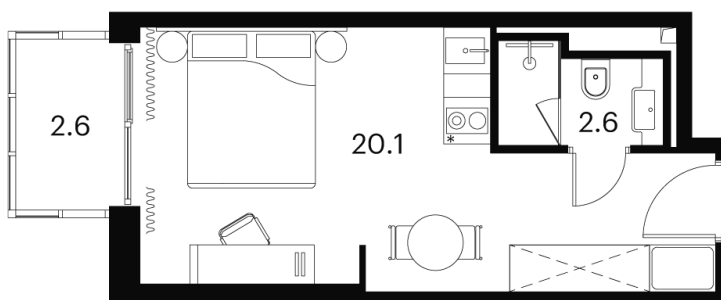

Номер: 1628

Отсканируйте QR-код и
смотрите на сайте akvilon-
signal.ru

1 КОМНАТНАЯ 25.3 м²

~~13 250 017 руб.~~

9 937 513 руб.

Скидка

Чистовая отделка

Во двор

С балконом

Корпус

Корпус 4

Этаж

18

Секция

1

22.12.2024, 11:55

Не является публичной офертой, цена может быть скорректирована.
Информация взята с сайта «akvilon-signal.ru»

На этаже 18

1 комнатная 25.3 м²

Корпус 4
План 8-15, 17-23 этажа

- Studio
- Deluxe
- Junior Suite