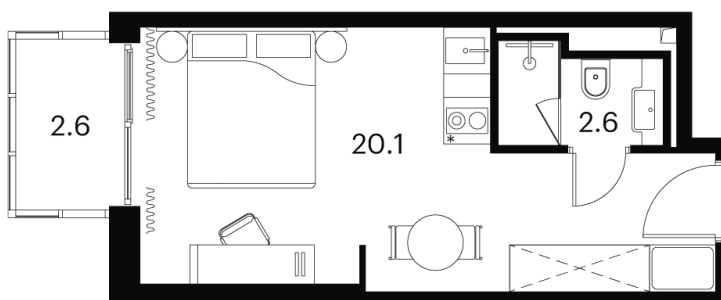

Номер: 1628

Отсканируйте QR-код и
смотрите на сайте
akvilon-signal.ru

1 КОМНАТНАЯ 25.3 м²

~~12 216 472 руб.~~

9 162 354 руб.

-25%

Чистовая отделка

С балконом

Корпус

Корпус 4

Этаж

18

Секция

1

08.09.2024, 01:05

Не является публичной офертой, цена может быть скорректирована. Информация взята с сайта «akvilon-signal.ru»

На этаже 18

1 комнатная 25.3 м²

Корпус 4
План 8-15, 17-23 этажа

- Studio
- Deluxe
- Junior Suite

08.09.2024, 01:05

Не является публичной офертой, цена может быть скорректирована. Информация взята с сайта «akvilon-signal.ru»