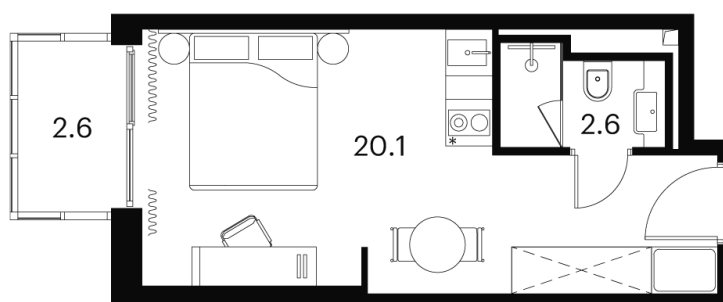

Номер: 1628

Отсканируйте QR-код и
смотрите на сайте akvilon-
signal.ru

1 КОМНАТНАЯ 25.3 м²

~~17 680 821 руб.~~

13 260 616 руб.

В ипотеку от 29 920 руб.

Скидка

Чистовая отделка

Во двор

С балконом

Корпус

Корпус 4

Этаж

18

Секция

1

31.05.2026 10:01 (Мск)

Не является публичной офертой, цена может быть скорректирована.
Информация взята с сайта «akvilon-signal.ru».