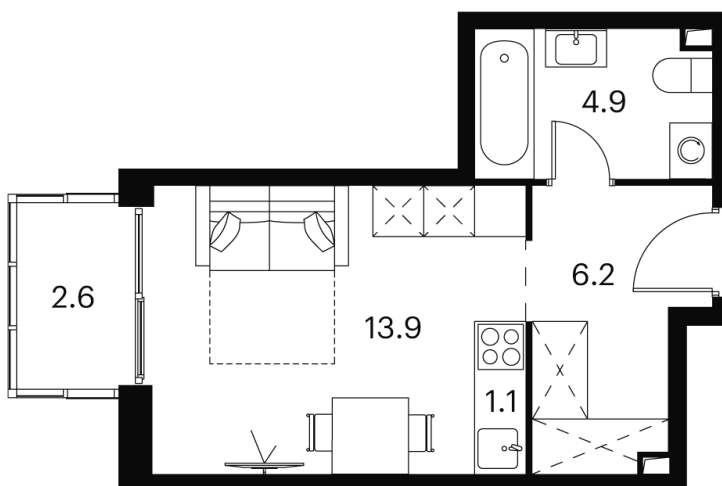

Номер: 327

студия 28.7 м²

Отсканируйте QR-код и
смотрите на сайте akvilon-
signal.ru

~~16 612 172 руб.~~

11 213 216 руб.

В ипотеку от **49 282 руб.**

White Box

На улицу

С балконом

Корпус

Корпус 1

Этаж

15

Секция

1

12.06.2026 20:13 (Мск)

Не является публичной офертой, цена может быть скорректирована.
Информация взята с сайта «akvilon-signal.ru».

На этаже 15

Студия 28.7 м²

Корпус 1
План 8-15, 17-23 этажа

12.06.2026 20:13 (Мск)

Не является публичной офертой, цена может быть скорректирована.
Информация взята с сайта «akvilon-signal.ru».

На генплане
Корпус 1

Студия 28.7 м²

12.06.2026 20:13 (Мск)

Не является публичной офертой, цена может быть скорректирована.
Информация взята с сайта «akvilon-signal.ru».