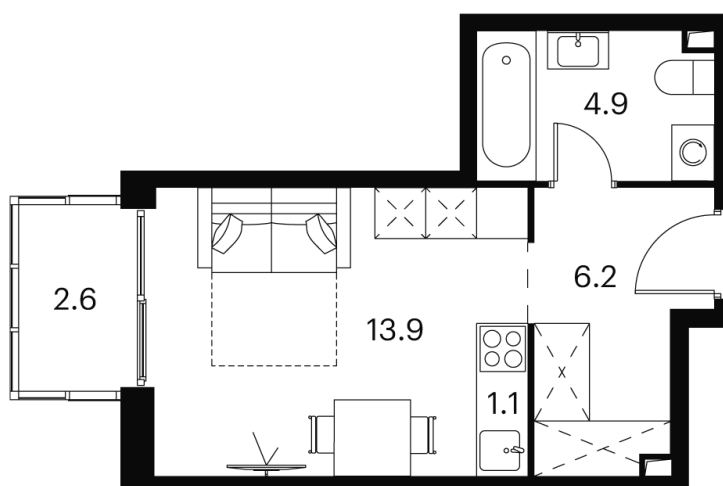

Номер: 327

студия 28.7 м²

Отсканируйте QR-код и
смотрите на сайте akvilon-
signal.ru

16 443 791 руб.

12 332 843 руб.

В ипотеку от 54 202 руб.

Скидка

White Box

На улицу

С балконом

Корпус

Корпус 1

Этаж

15

Секция

1

18.04.2026 01:12 (Мск)

Не является публичной офертой, цена может быть скорректирована.
Информация взята с сайта «akvilon-signal.ru»

На этаже 15

Студия 28.7 м²

Корпус 1
План 8-15, 17-23 этажа

18.04.2026 01:12 (Мск)