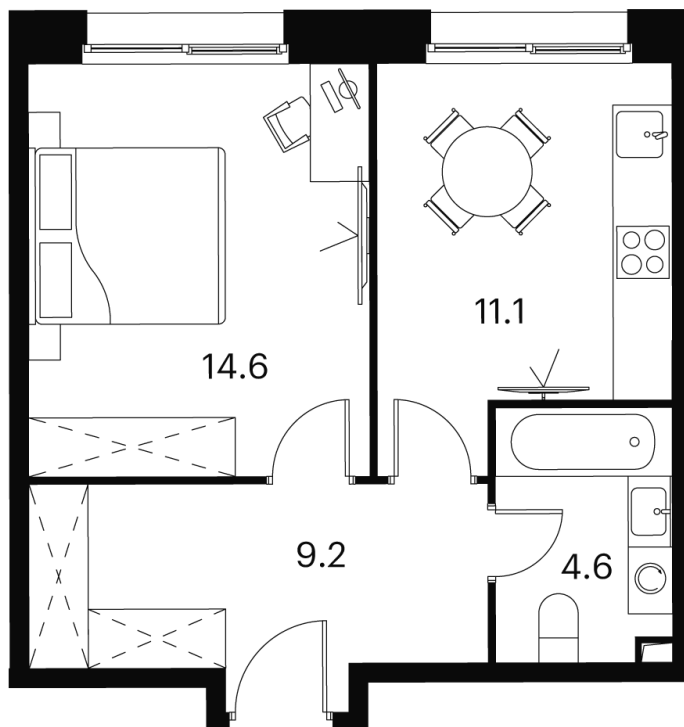

# 1 КОМНАТНАЯ 39.5 м<sup>2</sup>

~~12 984 335 руб.~~

9 738 251 руб.

-25%

White Box

Корпус

Корпус 2

Этаж

# На этаже 3

1 комнатная 39.5 м<sup>2</sup>

Корпус 2  
План 2-3 этажа

- XS
- 1K
- S

08.09.2024, 04:17

Не является публичной офертой, цена может быть скорректирована. Информация взята с сайта «akvilon-signal.ru»