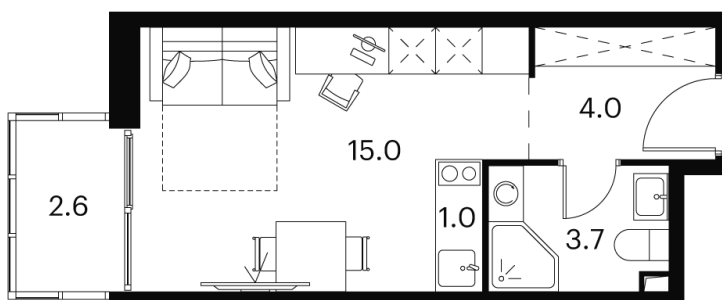

Номер: 692

студия 26.3 м²

Отсканируйте QR-код и
смотрите на сайте akvilon-
signal.ru

~~11 347 924 руб.~~

8 510 943 руб.

Скидка

White Box

Во двор

С балконом

Корпус

Корпус 2

Этаж

10

Секция

1

21.11.2024, 23:11

Не является публичной офертой, цена может быть скорректирована.
Информация взята с сайта «akvilon-signal.ru»

На этаже 10

Студия 26.3 м²

Корпус 2
План 8-15, 17-23 этажа

- XS
- 1K
- S
- M

21.11.2024, 23:11

Не является публичной офертой, цена может быть скорректирована.
Информация взята с сайта «akvilon-signal.ru»