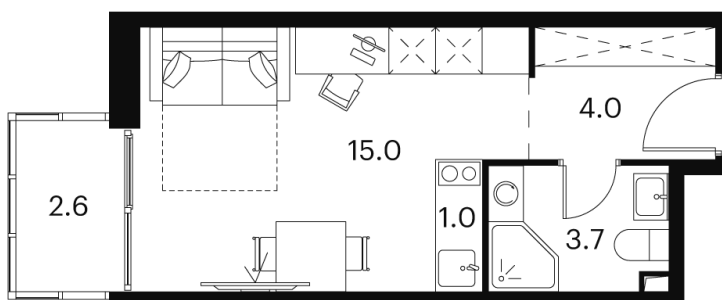

Номер: 692

студия 26.3 м²

Отсканируйте QR-код и
смотрите на сайте akvilon-
signal.ru

~~10 807 547 руб.~~

8 105 660 руб.

-25.00%

White Box

С балконом

Корпус	Корпус 2	Этаж	10
Секция	1		

18.10.2024, 05:21

Не является публичной офертой, цена может быть скорректирована.
Информация взята с сайта «akvilon-signal.ru»

На этаже 10

Студия 26.3 м²

Корпус 2
План 8-15, 17-23 этажа

18.10.2024, 05:21

Не является публичной офертой, цена может быть скорректирована.
Информация взята с сайта «akvilon-signal.ru»

На генплане Корпус 2

Студия 26.3 м²

18.10.2024, 05:21

Не является публичной офертой, цена может быть скорректирована.
Информация взята с сайта «akvilon-signal.ru»