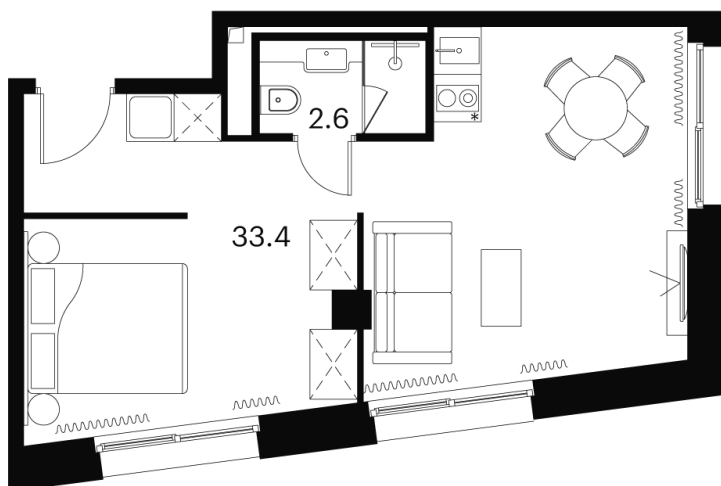

Номер: 1406

Отсканируйте QR-код и
смотрите на сайте akvilon-
signal.ru

1 комнатная 36 м²

~~15 969 316 руб.~~

11 976 987 руб.

Скидка

Скидка

Чистовая отделка

г Москва, Сигнальный проезд, д 12

05.02.2025 09:45 (Мск)

Не является публичной офертой, цена может быть скорректирована.
Информация взята с сайта «akvilon-signal.ru»

На этаже 2

1 комнатная 36 м²

Корпус 4
План 2-3 этажа