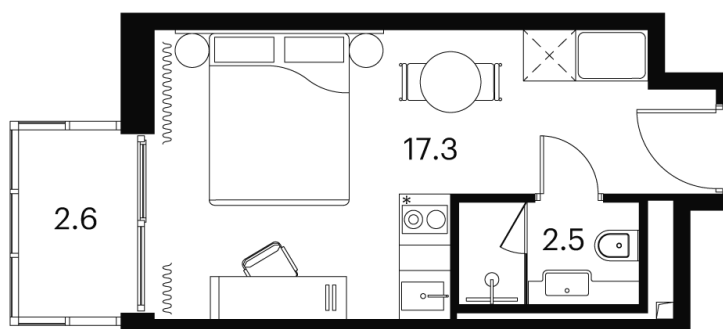

Номер: 1365

Отсканируйте QR-код и
смотрите на сайте akvilon-
signal.ru

1 КОМНАТНАЯ 22.4 м²

~~16 731 784 руб.~~

12 548 838 руб.

В ипотеку от 28 314 руб.

Скидка

Чистовая отделка

Во двор

С балконом

Корпус

Корпус 3

Этаж

22

Секция

1

30.05.2026 00:40 (Мск)

Не является публичной офертой, цена может быть скорректирована.
Информация взята с сайта «akvilon-signal.ru».

На этаже 22

1 комнатная 22.4 м²

Корпус 3
План 8-15, 17-23 этажа

- Studio
- Standard
- Deluxe
- Junior Suite

30.05.2026 00:40 (Мск)

Не является публичной офертой, цена может быть скорректирована.
Информация взята с сайта «akvilon-signal.ru».

На генплане
Корпус 3

1 комнатная 22.4 м²

30.05.2026 00:40 (Мск)

Не является публичной офертой, цена может быть скорректирована.
Информация взята с сайта «akvilon-signal.ru».