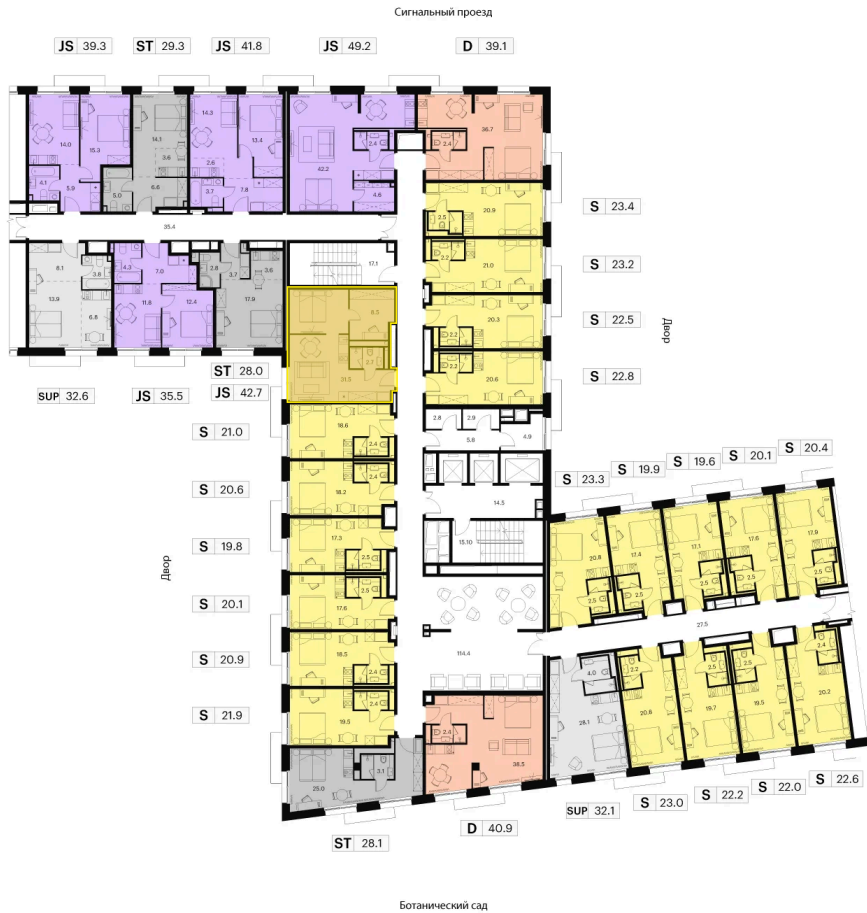

Номер: 960

Отсканируйте QR-код и
смотрите на сайте
akvilon-signal.ru

2 КОМНАТНАЯ 42.7 м²

~~19 412 787 руб.~~

14 559 590 руб.

Скидка

Скидка

Чистовая отделка

г Москва, Сигнальный проезд, д 12

12.05.2025 21:27 (Мск)

Не является публичной офертой, цена может быть скорректирована. Информация взята с сайта «akvilon-signal.ru»

На этаже 2

2 комнатная 42.7 м²

Корпус 3
План 2-5 этажа

На генплане Корпус 3

2 комнатная 42.7 м²

Адрес офиса продаж
г Москва, Сигнальный проезд, д 12

12.05.2025 21:27 (Мск)

Не является публичной офертой, цена может быть скорректирована. Информация взята с сайта «akvilon-signal.ru»