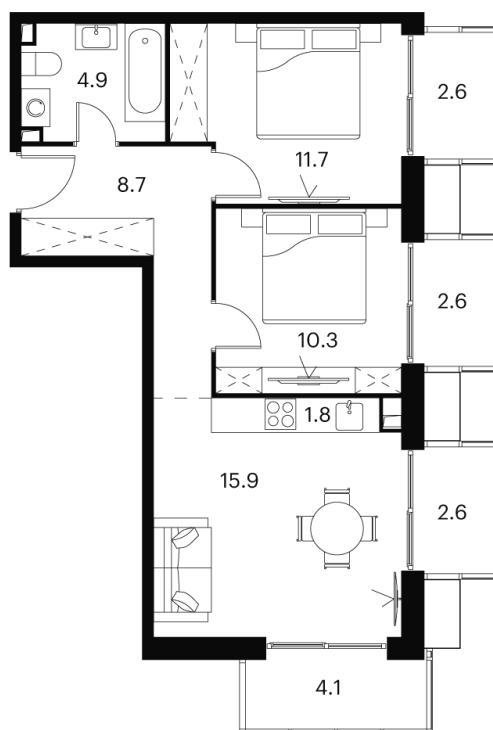

Номер: 687

2 комнатная 65.2 м²

Отсканируйте QR-код и
смотрите на сайте
akvilon-signal.ru

~~24 233 784 руб.~~

18 175 338 руб.

В ипотеку от 41 010 руб.

Скидка

White Box

На улицу

Европланировка

Корпус	Корпус 2	Этаж	9
Секция	1		

05.07.2026 01:48 (Мск)

Не является публичной офертой, цена может быть скорректирована.
Информация взята с сайта «akvilon-signal.ru».

На этаже 9

2 комнатная 65.2 м²

Корпус 2
План 8-15, 17-23 этажа

- XS
- 1K
- S
- M

05.07.2026 01:48 (Мск)

Не является публичной офертой, цена может быть скорректирована.
Информация взята с сайта «akvilon-signal.ru».

На генплане
Корпус 2

2 комнатная 65.2 м²