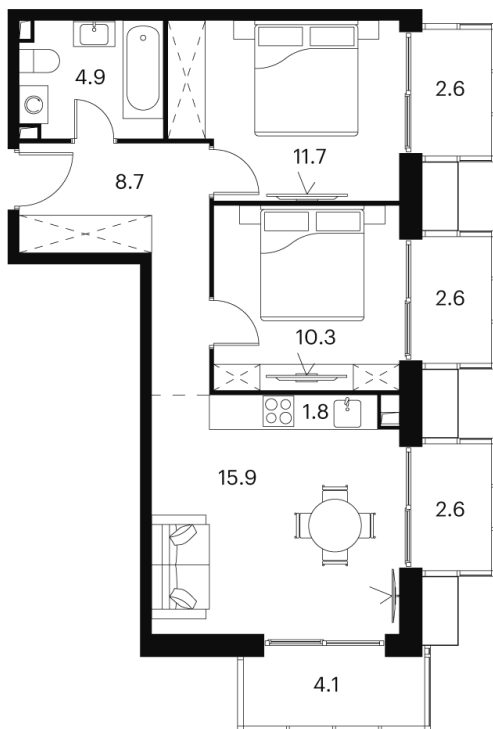

Номер: 687

2 комнатная 65.2 м²

Отсканируйте QR-код и
смотрите на сайте akvilon-
signal.ru

~~22 184 827 руб.~~

16 638 620 руб.

-25.00%

White Box

Корпус	Корпус 2	Этаж	9
Секция	1		

18.10.2024, 05:01

Не является публичной офертой, цена может быть скорректирована.
Информация взята с сайта «akvilon-signal.ru»

На этаже 9

2 комнатная 65.2 м²

Корпус 2
План 8-15, 17-23 этажа

18.10.2024, 05:01

Не является публичной офертой, цена может быть скорректирована.
Информация взята с сайта «akvilon-signal.ru»

На генплане Корпус 2

2 комнатная 65.2 м²

18.10.2024, 05:01

Не является публичной офертой, цена может быть скорректирована.
Информация взята с сайта «akvilon-signal.ru»