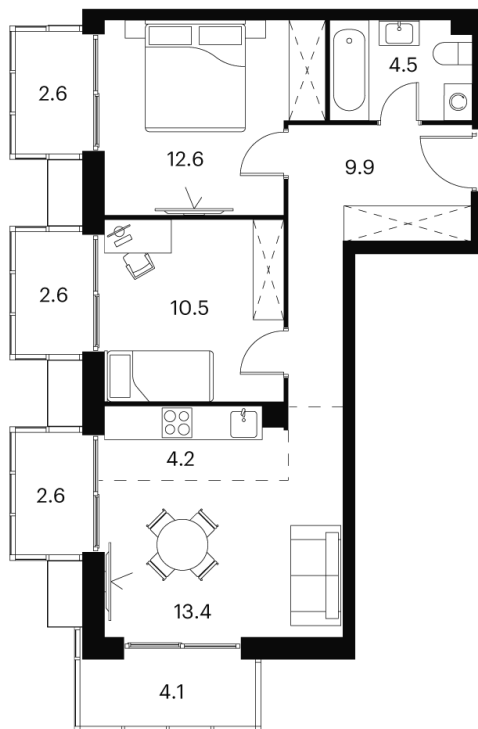

Номер: 445

2 комнатная 67 м²

Отсканируйте QR-код и
смотрите на сайте
akvilon-signal.ru

~~26 444 989 руб.~~

19 833 742 руб.

-25%

White Box

На улицу

Корпус

Корпус 1

Этаж

21

Секция

1

08.09.2024, 02:12

Не является публичной офертой, цена может быть скорректирована. Информация взята с сайта «akvilon-signal.ru»

На этаже 21

2 комнатная 67 м²

Корпус 1
План 8-15, 17-23 этажа

08.09.2024, 02:12

Не является публичной офертой, цена может быть скорректирована. Информация взята с сайта «akvilon-signal.ru»

На генплане Корпус 1