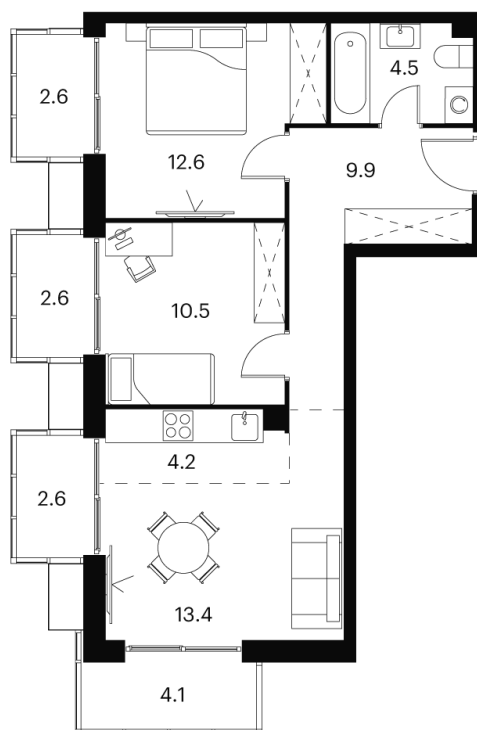

Номер: 445

Отсканируйте QR-код и
смотрите на сайте
akvilon-signal.ru

2 комнатная 67 м²

~~28 275 072 руб.~~

21 206 304 руб.

В ипотеку от 47 849 руб.

Скидка

White Box

На улицу

Европланировка

Корпус

Корпус 1

Этаж

21

Секция

1

05.07.2026 01:46 (Мск)

Не является публичной офертой, цена может быть скорректирована.
Информация взята с сайта «akvilon-signal.ru».

На этаже 21

2 комнатная 67 м²

Корпус 1
План 8-15, 17-23 этажа

05.07.2026 01:46 (Мск)