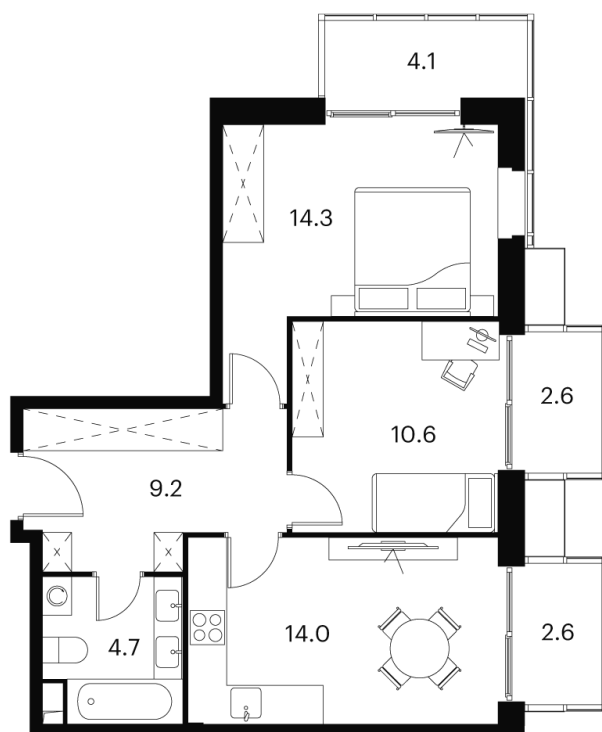

Номер: 457

Отсканируйте QR-код и
смотрите на сайте akvilon-
signal.ru

2 комнатная 62.1 м²

~~30 502 700 руб.~~

20 131 782 руб.

В ипотеку от 88 478 руб.

White Box

Во двор

Корпус

Корпус 1

Этаж

21

Секция

1

24.04.2026 07:19 (Мск)

Не является публичной офертой, цена может быть скорректирована.
Информация взята с сайта «akvilon-signal.ru»

На этаже 21

2 комнатная 62.1 м²

Корпус 1
План 8-15, 17-23 этажа

24.04.2026 07:19 (Мск)

Не является публичной офертой, цена может быть скорректирована.
Информация взята с сайта «akvilon-signal.ru»

На генплане
Корпус 1