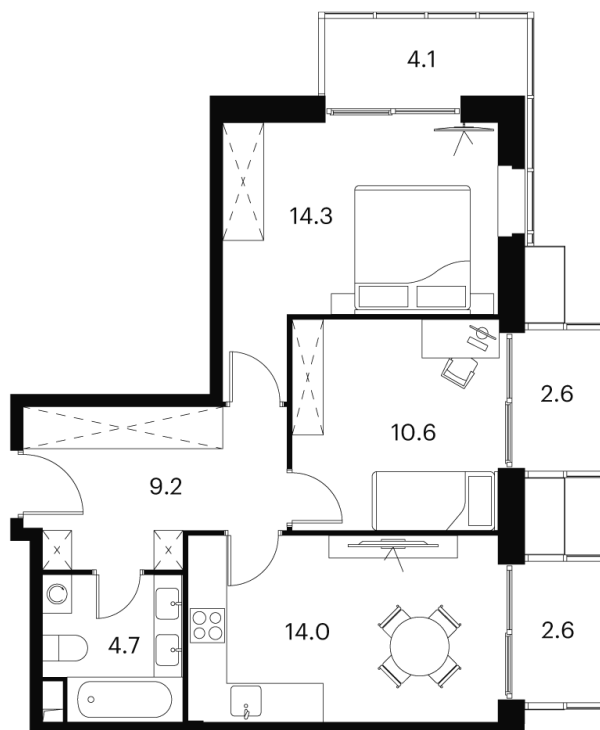

Номер: 457

Отсканируйте QR-код и
смотрите на сайте akvilon-
signal.ru

2 комнатная 62.1 м²

~~30 502 700 руб.~~

22 877 025 руб.

Скидка

White Box

Во двор

| | | | |
|--------|----------|------|----|
| Корпус | Корпус 1 | Этаж | 21 |
| Секция | 1 | | |

05.12.2025 12:32 (Мск)

Не является публичной офертой, цена может быть скорректирована.
Информация взята с сайта «akvilon-signal.ru»

На этаже 21

2 комнатная 62.1 м²

Корпус 1
План 8-15, 17-23 этажа

05.12.2025 12:32 (Мск)

Не является публичной офертой, цена может быть скорректирована.
Информация взята с сайта «akvilon-signal.ru»

На генплане
Корпус 1