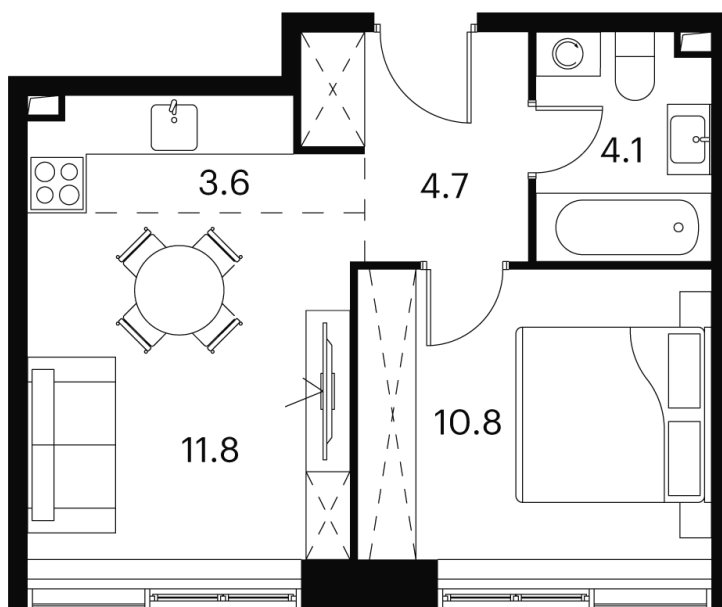

Номер: 850

Отсканируйте QR-код и
смотрите на сайте akvilon-
signal.ru

1 Комнатная 35 м²

~~15 770 347 руб.~~

11 827 760 руб.

Скидка

White Box

На улицу

Корпус

Корпус 2

Этаж

18

Секция

1

24.11.2024, 02:22

Не является публичной офертой, цена может быть скорректирована.
Информация взята с сайта «akvilon-signal.ru»

На этаже 18

1 комнатная 35 м²

Корпус 2
План 8-15, 17-23 этажа

- XS
- 1K
- S
- M

24.11.2024, 02:22

Не является публичной офертой, цена может быть скорректирована.
Информация взята с сайта «akvilon-signal.ru»