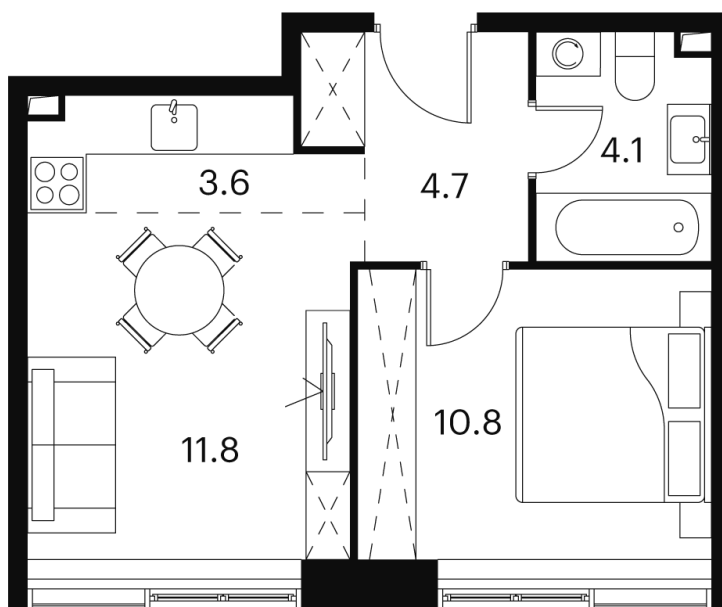

Номер: 850

Отсканируйте QR-код и
смотрите на сайте akvilon-
signal.ru

1 Комнатная 35 м²

~~14 921 620 руб.~~

11 191 215 руб.

-25.00%

White Box

Корпус	Корпус 2	Этаж	18
Секция	1		

18.10.2024, 06:48

Не является публичной офертой, цена может быть скорректирована.
Информация взята с сайта «akvilon-signal.ru»

На этаже 18

1 комнатная 35 м²

Корпус 2
План 8-15, 17-23 этажа

- XS
- 1K
- S
- M

18.10.2024, 06:48

Не является публичной офертой, цена может быть скорректирована.
Информация взята с сайта «akvilon-signal.ru»

На генплане Корпус 2

1 комнатная 35 м²

18.10.2024, 06:48

Не является публичной офертой, цена может быть скорректирована.
Информация взята с сайта «akvilon-signal.ru»