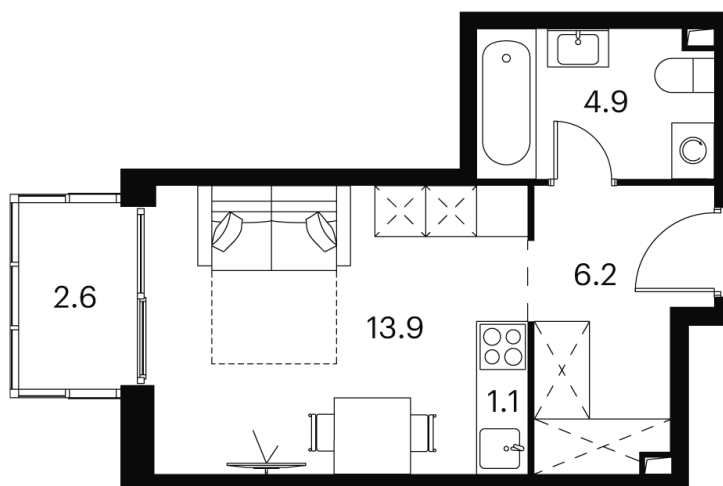

Номер: 495

студия 28.7 м²

Отсканируйте QR-код и
смотрите на сайте akvilon-
signal.ru

~~17 886 452 руб.~~

13 414 839 руб.

В ипотеку от 30 268 руб.

Скидка

White Box

На улицу

С балконом

Корпус

Корпус 1

Этаж

23

Секция

1

29.05.2026 23:50 (Мск)

Не является публичной офертой, цена может быть скорректирована.
Информация взята с сайта «akvilon-signal.ru».

На этаже 23

Студия 28.7 м²

Корпус 1
План 8-15, 17-23 этажа

29.05.2026 23:50 (Мск)