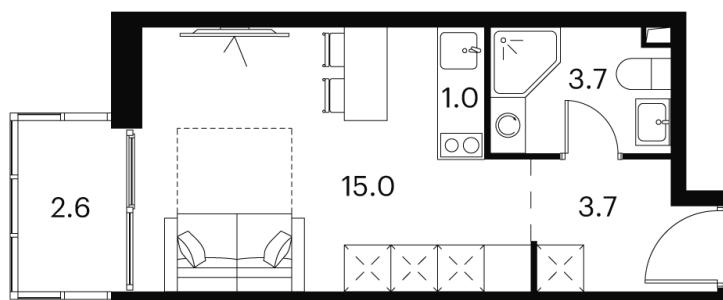

Номер: 763

студия 26 м²

Отсканируйте QR-код и
смотрите на сайте akvilon-
signal.ru

~~12 466 591 руб.~~

9 349 943 руб.

Скидка

Скидка

White Box

Во двор

С балконом

Корпус

Корпус 2

Этаж

14

Секция

1