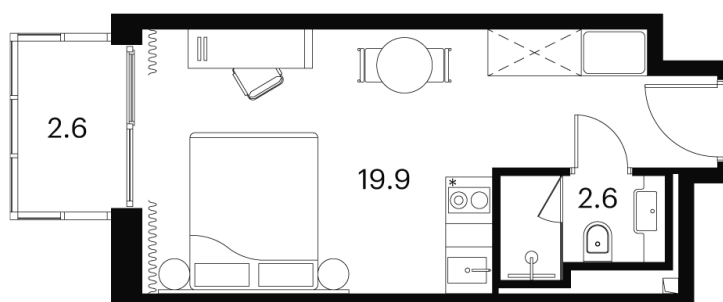

Номер: 1641

Отсканируйте QR-код и
смотрите на сайте akvilon-
signal.ru

1 КОМНАТНАЯ 25.1 м²

~~17 548 213 руб.~~

13 161 160 руб.

В ипотеку от **57 843 руб.**

Скидка

Чистовая отделка

Во двор

С балконом

Корпус

Корпус 4

Этаж

19

Секция

1

08.04.2026 13:19 (Мск)

Не является публичной офертой, цена может быть скорректирована.
Информация взята с сайта «akvilon-signal.ru»