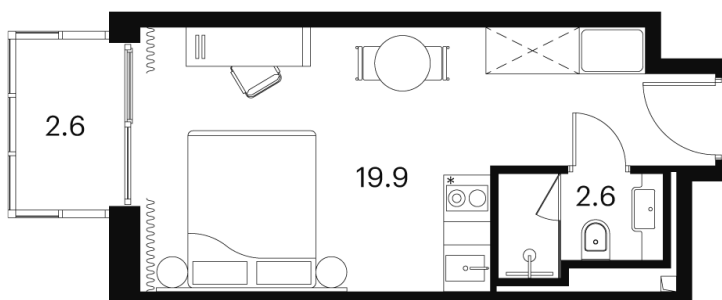

# 1 КОМНАТНАЯ 25.1 М<sup>2</sup>

~~12 396 924 руб.~~

9 297 693 руб.

-25.00%

Чистовая отделка

С балконом

Корпус	Корпус 4	Этаж	19
Секция	1		

18.10.2024, 07:10

# На этаже 19

1 комнатная 25.1 м<sup>2</sup>

Корпус 4  
План 8-15, 17-23 этажа

Сигнальный проезд

Ботанический сад

- Studio
- Deluxe
- Junior Suite

18.10.2024, 07:10

Не является публичной офертой, цена может быть скорректирована.  
Информация взята с сайта «akvilon-signal.ru»