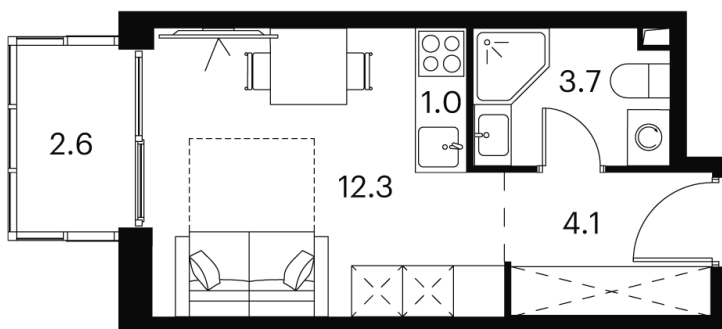

Номер: 305

студия 23.7 м²

Отсканируйте QR-код и
смотрите на сайте
akvilon-signal.ru

~~10 813 773 руб.~~

8 110 330 руб.

-25%

White Box

На улицу

С балконом

Корпус

Корпус 1

Этаж

14

Секция

1

08.09.2024, 02:59

Не является публичной офертой, цена может быть скорректирована. Информация взята с сайта «akvilon-signal.ru»

На этаже 14

Студия 23.7 м²

Корпус 1
План 8-15, 17-23 этажа

08.09.2024, 02:59

Не является публичной офертой, цена может быть скорректирована. Информация взята с сайта «akvilon-signal.ru»