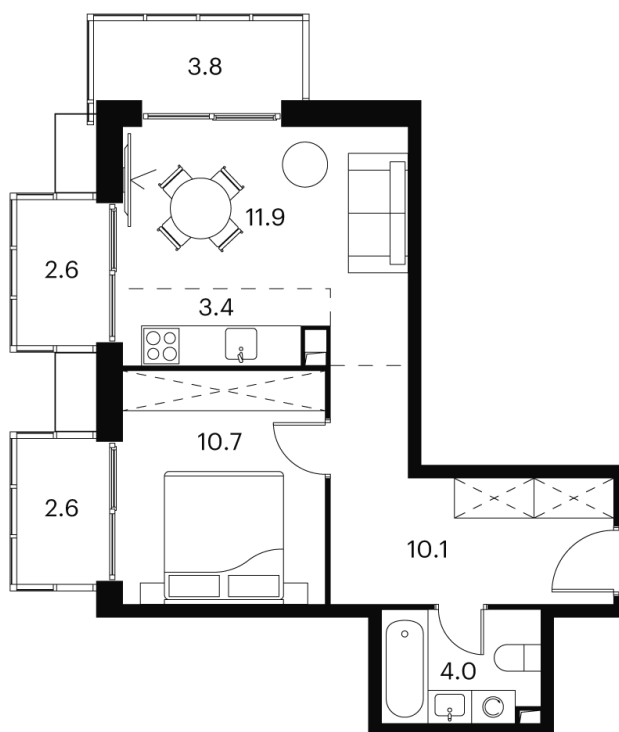

Номер: 786

Отсканируйте QR-код и
смотрите на сайте akvilon-
signal.ru

1 КОМНАТНАЯ 49.4 м²

~~19 788 671 руб.~~

14 841 503 руб.

В ипотеку от **33 487 руб.**

Скидка

White Box

Во двор и на улицу

Европланировка

Корпус

Корпус 2

Этаж

15

Секция

1

01.07.2026 12:42 (Мск)

Не является публичной офертой, цена может быть скорректирована.
Информация взята с сайта «akvilon-signal.ru».

На этаже 15

1 комнатная 49.4 м²

Корпус 2
План 8-15, 17-23 этажа

- XS
- 1K
- S
- M

01.07.2026 12:42 (Мск)

Не является публичной офертой, цена может быть скорректирована.
Информация взята с сайта «akvilon-signal.ru».

На генплане
Корпус 2

1 комнатная 49.4 м²

01.07.2026 12:42 (Мск)

Не является публичной офертой, цена может быть скорректирована.
Информация взята с сайта «akvilon-signal.ru».