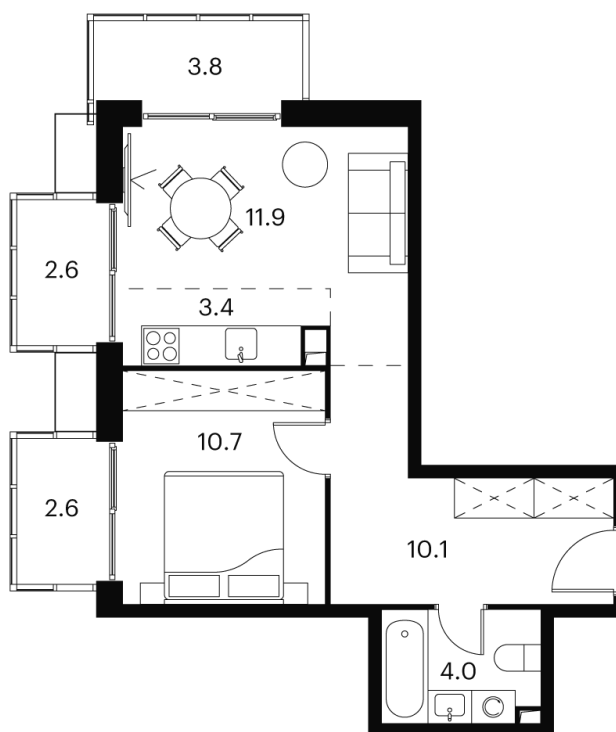

Номер: 786

Отсканируйте QR-код и
смотрите на сайте akvilon-
signal.ru

1 Комнатная 49.4 м²

~~19 668 907 руб.~~

14 751 680 руб.

Скидка

Скидка

White Box

Во двор

На улицу

Корпус

Корпус 2

Этаж

15

Секция

1