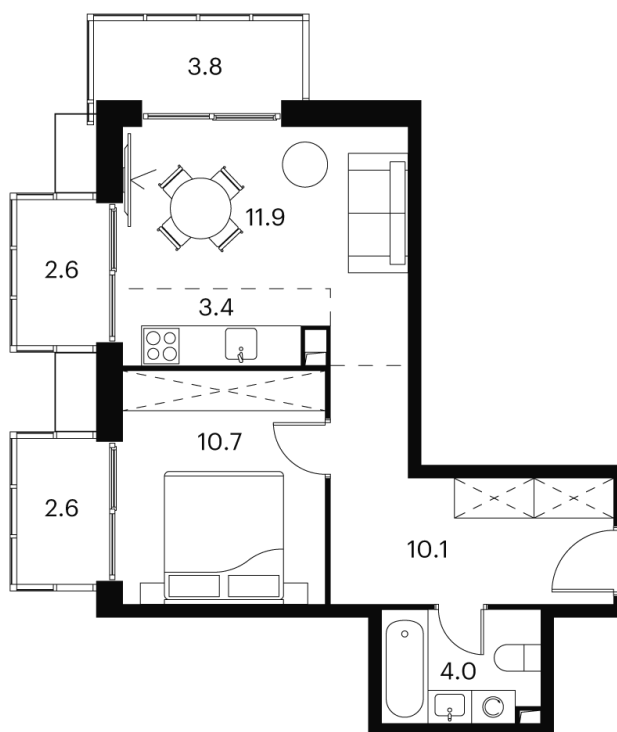

Номер: 786

Отсканируйте QR-код и
смотрите на сайте akvilon-
signal.ru

1 КОМНАТНАЯ 49.4 м²

~~23 247 179 руб.~~

15 343 138 руб.

В ипотеку от 67 432 руб.

White Box

Во двор и на улицу

Корпус

Корпус 2

Этаж

15

Секция

1

24.04.2026 02:19 (Мск)

Не является публичной офертой, цена может быть скорректирована.
Информация взята с сайта «akvilon-signal.ru»

На этаже 15

1 комнатная 49.4 м²

Корпус 2
План 8-15, 17-23 этажа

- XS
- 1K
- S
- M

24.04.2026 02:19 (Мск)

Не является публичной офертой, цена может быть скорректирована.
Информация взята с сайта «akvilon-signal.ru»

На генплане
Корпус 2

1 комнатная 49.4 м²

24.04.2026 02:19 (Мск)

Не является публичной офертой, цена может быть скорректирована.
Информация взята с сайта «akvilon-signal.ru»