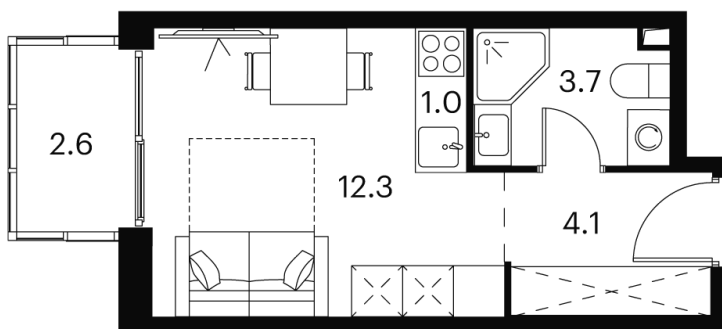

Номер: 221

Отсканируйте QR-код и
смотрите на сайте
akvilon-signal.ru

студия 23.7 м²

~~10 401 456 руб.~~

7 801 092 руб.

-25.00%

White Box

На улицу

С балконом

Корпус	Корпус 1	Этаж	10
Секция	1		

16.09.2024, 18:59

Не является публичной офертой, цена может быть скорректирована. Информация взята с сайта «akvilon-signal.ru»

На этаже 10

Студия 23.7 м²

Корпус 1
План 8-15, 17-23 этажа

16.09.2024, 18:59

Не является публичной офертой, цена может быть скорректирована. Информация взята с сайта «akvilon-signal.ru»

На генплане Корпус 1

Студия 23.7 м²

16.09.2024, 18:59

Не является публичной офертой, цена может быть скорректирована. Информация взята с сайта «akvilon-signal.ru»