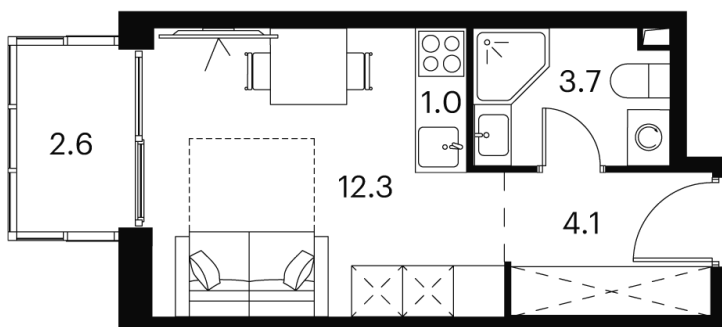

Номер: 221

студия 23.7 м²

Отсканируйте QR-код и
смотрите на сайте
akvilon-signal.ru

8 191 147 руб.

White Box

На улицу

С балконом

Корпус

Корпус 1

Этаж

10

Секция

1

23.11.2024, 13:58

Не является публичной офертой, цена может быть скорректирована. Информация взята с сайта «akvilon-signal.ru»

На этаже 10

Студия 23.7 м²

Корпус 1
План 8-15, 17-23 этажа

23.11.2024, 13:58

Не является публичной офертой, цена может быть скорректирована. Информация взята с сайта «akvilon-signal.ru»

На генплане Корпус 1

Студия 23.7 м²