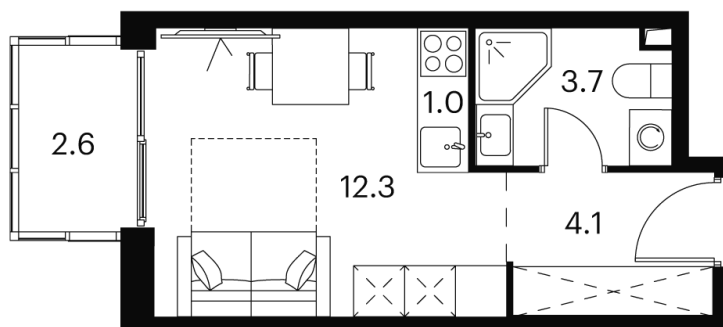

Номер: 221

Отсканируйте QR-код и
смотрите на сайте akvilon-
signal.ru

студия 23.7 м²

~~10 992 401 руб.~~

8 244 301 руб.

Скидка

Цена ниже сейчас

Скидка

White Box

На улицу

С балконом

Корпус

Корпус 1

Этаж

10

Секция