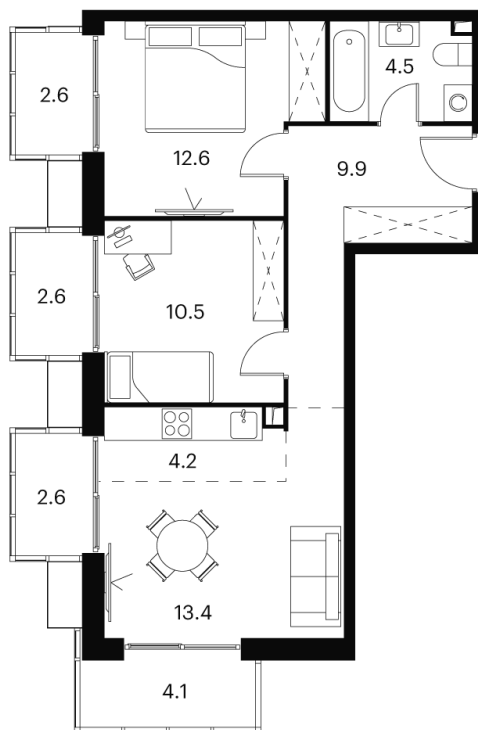

Номер: 340

2 комнатная 67 м²

Отсканируйте QR-код и
смотрите на сайте akvilon-
signal.ru

~~31 590 160 руб.~~

23 692 620 руб.

В ипотеку от 104 128 руб.

Скидка

White Box

На улицу

Корпус

Корпус 1

Этаж

16

Секция

1

29.05.2026 23:06 (Мск)

Не является публичной офертой, цена может быть скорректирована.
Информация взята с сайта «akvilon-signal.ru».

На этаже 16

2 комнатная 67 м²

Корпус 1
План 16 этажа

29.05.2026 23:06 (Мск)

Не является публичной офертой, цена может быть скорректирована.
Информация взята с сайта «akvilon-signal.ru».

На генплане
Корпус 1

2 комнатная 67 м²

29.05.2026 23:06 (Мск)

Не является публичной офертой, цена может быть скорректирована.
Информация взята с сайта «akvilon-signal.ru».