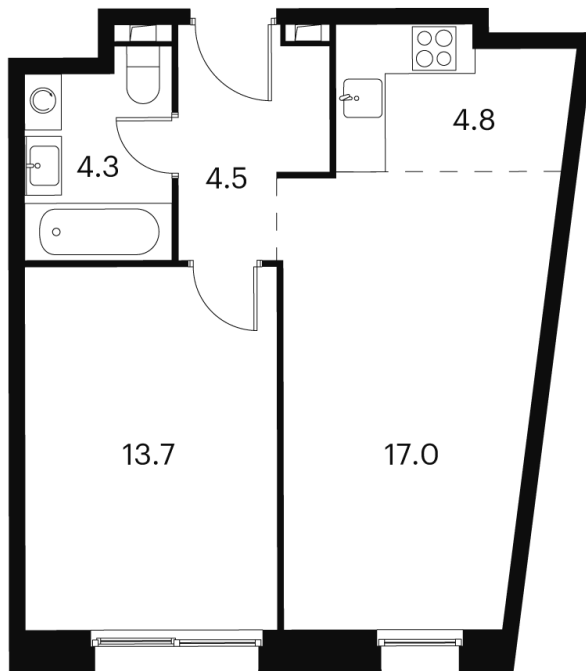

Номер: 525

Отсканируйте QR-код и
смотрите на сайте akvilon-
signal.ru

1 КОМНАТНАЯ 44.3 м²

~~14 361 480 руб.~~

10 771 110 руб.

-25.00%

White Box

Корпус	Корпус 2	Этаж	2
Секция	1		

18.10.2024, 02:44

Не является публичной офертой, цена может быть скорректирована.
Информация взята с сайта «akvilon-signal.ru»

На этаже 2

1 комнатная 44.3 м²

Корпус 2
План 2-3 этажа

- XS
- 1K
- S

18.10.2024, 02:44

Не является публичной офертой, цена может быть скорректирована.
Информация взята с сайта «akvilon-signal.ru»

На генплане Корпус 2

1 комнатная 44.3 м²

18.10.2024, 02:44

Не является публичной офертой, цена может быть скорректирована.
Информация взята с сайта «akvilon-signal.ru»