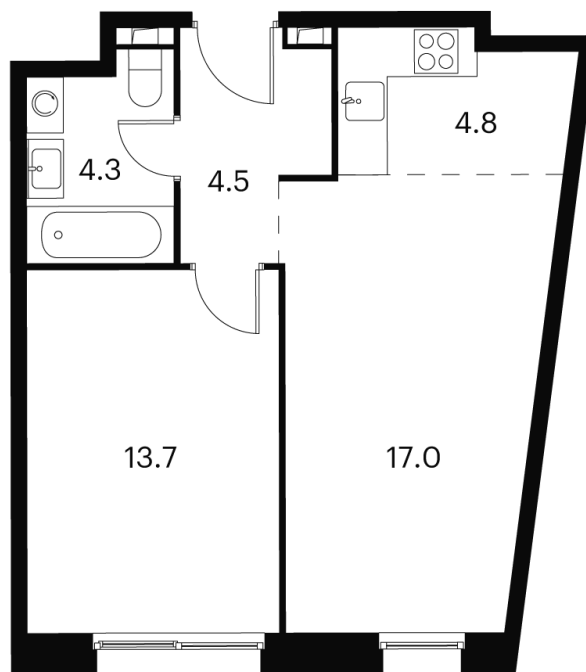

Номер: 525

Отсканируйте QR-код и
смотрите на сайте akvilon-
signal.ru

1 КОМНАТНАЯ 44.3 м²

~~16 261 467 руб.~~

12 196 100 руб.

Скидка

Скидка

White Box

На этаже 2

1 комнатная 44.3 м²

Корпус 2
План 2-3 этажа

- XS
- 1К
- S

Адрес офиса продаж
г Москва, Сигнальный проезд, д 12

12.04.2025 10:53 (Мск)

Не является публичной офертой, цена может быть скорректирована.
Информация взята с сайта «akvilon-signal.ru»