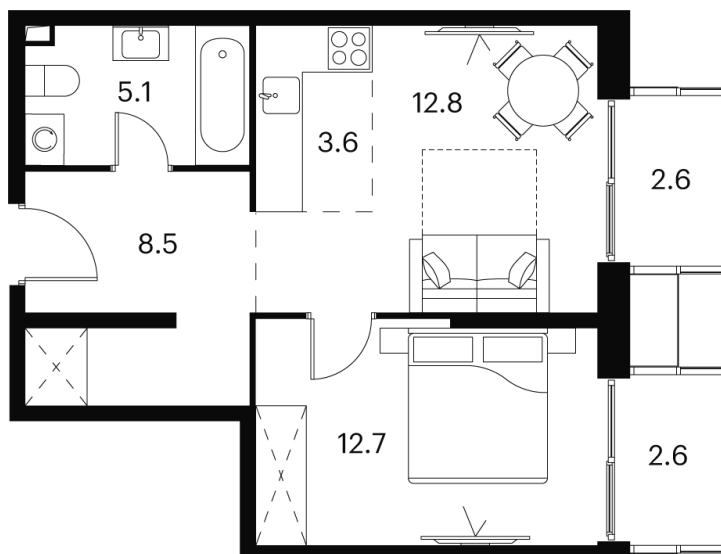

# 1 КОМНАТНАЯ 47.9 м<sup>2</sup>

~~23 757 749 руб.~~

**17 818 312 руб.**

В ипотеку от 40 204 руб.

Скидка

White Box

Во двор

Европланировка

Корпус

Корпус 1

Этаж

23

Секция

1

01.07.2026 06:34 (Мск)

Не является публичной офертой, цена может быть скорректирована.  
Информация взята с сайта «akvilon-signal.ru».

На этаже 23

1 комнатная 47.9 м<sup>2</sup>

**Корпус 1**  
План 8-15, 17-23 этажа

01.07.2026 06:34 (Мск)

Не является публичной офертой, цена может быть скорректирована.  
Информация взята с сайта «akvilon-signal.ru».

На генплане  
Корпус 1

1 комнатная 47.9 м<sup>2</sup>

01.07.2026 06:34 (Мск)

Не является публичной офертой, цена может быть скорректирована.  
Информация взята с сайта «[akvilon-signal.ru](http://akvilon-signal.ru)».