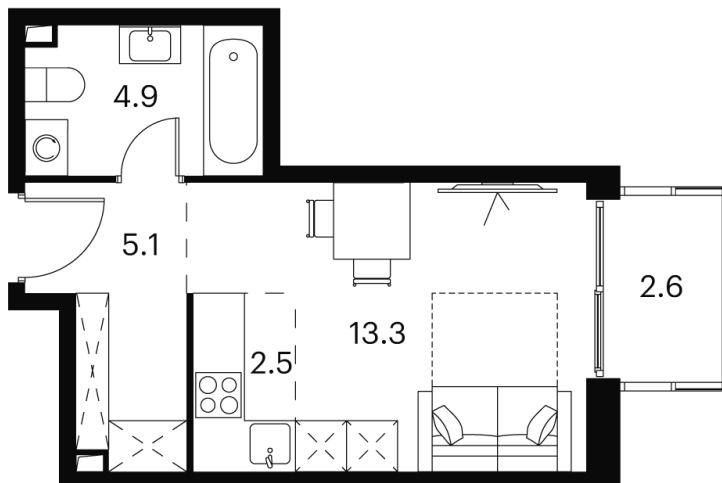

Номер: 811

Отсканируйте QR-код и
смотрите на сайте akvilon-
signal.ru

студия 28.4 м²

~~12 617 359 руб.~~

9 463 019 руб.

Скидка

White Box

Во двор

С балконом

Корпус

Корпус 2

Этаж

16

Секция

1

24.11.2024, 15:08

Не является публичной офертой, цена может быть скорректирована.
Информация взята с сайта «akvilon-signal.ru»

На этаже 16

Студия 28.4 м²

Корпус 2
План 16 этажа

24.11.2024, 15:08

Не является публичной офертой, цена может быть скорректирована.
Информация взята с сайта «akvilon-signal.ru»

На генплане Корпус 2

Студия 28.4 м²

24.11.2024, 15:08

Не является публичной офертой, цена может быть скорректирована.
Информация взята с сайта «akvilon-signal.ru»