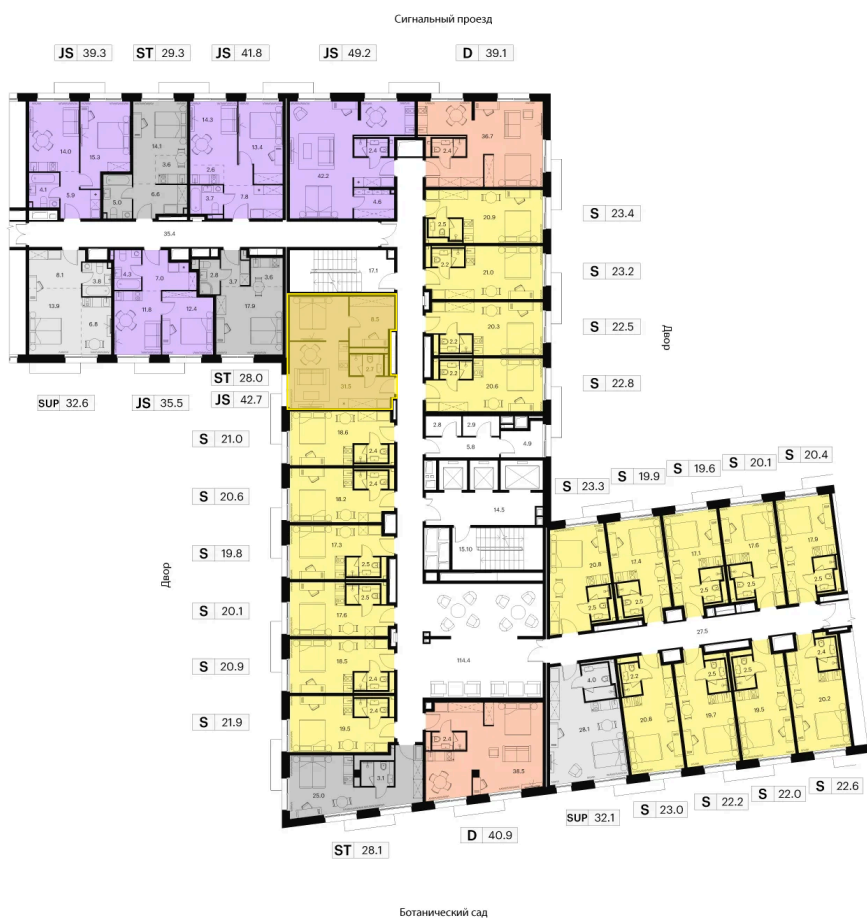

Номер: 1022

Отсканируйте QR-код и
смотрите на сайте akvilon-
signal.ru

2 КОМНАТНАЯ 42.7 м²

~~19 605 449 руб.~~

14 704 087 руб.

Скидка

Скидка

Чистовая отделка

г Москва, Сигнальный проезд, д 12

12.05.2025 21:38 (Мск)

Не является публичной офертой, цена может быть скорректирована.
Информация взята с сайта «akvilon-signal.ru»

На этаже 4

2 комнатная 42.7 м²

Корпус 3
План 2-5 этажа

На генплане Корпус 3

2 комнатная 42.7 м²

Адрес офиса продаж
г Москва, Сигнальный проезд, д 12

12.05.2025 21:38 (Мск)

Не является публичной офертой, цена может быть скорректирована.
Информация взята с сайта «akvilon-signal.ru»