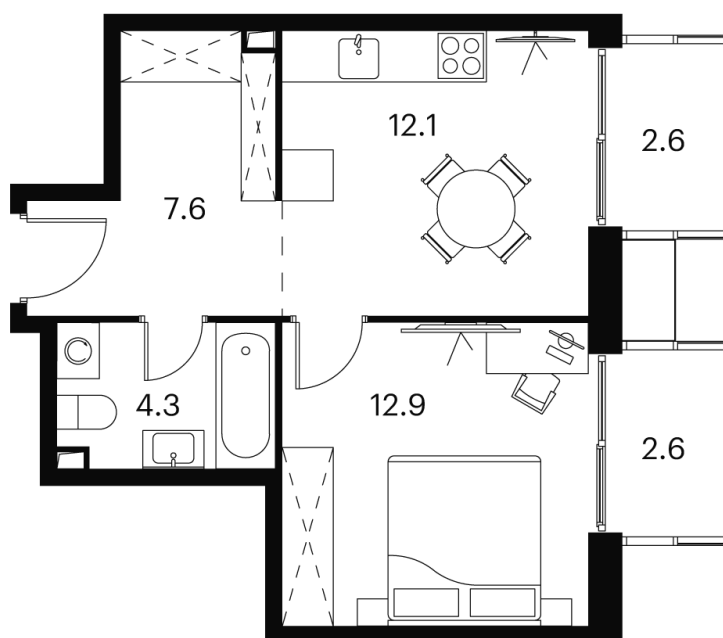

Номер: 648

Отсканируйте QR-код и
смотрите на сайте akvilon-
signal.ru

1 КОМНАТНАЯ 42.1 М²

~~16 809 071 руб.~~

12 606 803 руб.

Скидка

Скидка

White Box

г Москва, Сигнальный проезд, д 12

12.05.2025 20:58 (Мск)

Не является публичной офертой, цена может быть скорректирована.
Информация взята с сайта «akvilon-signal.ru»

На этаже 7

1 комнатная 42.1 м²

Корпус 2
План 7 этажа