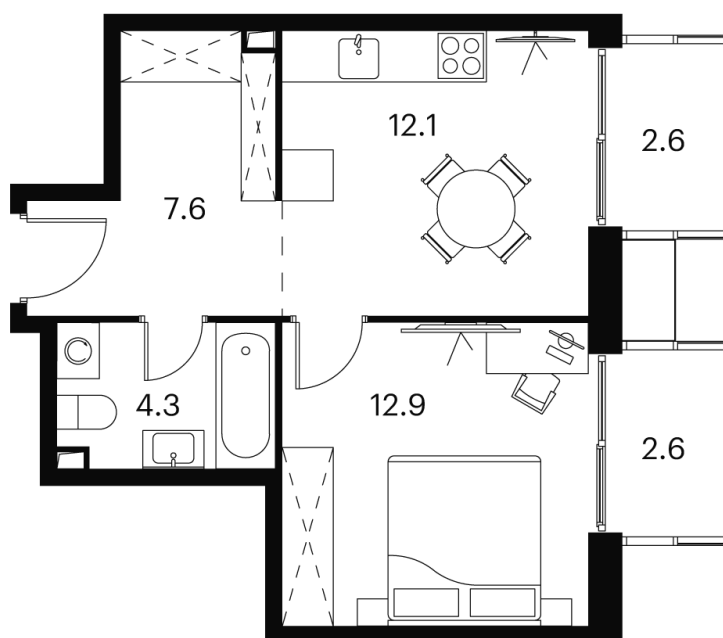

Номер: 648

Отсканируйте QR-код и
смотрите на сайте akvilon-
signal.ru

1 КОМНАТНАЯ 42.1 М²

~~16 043 819 руб.~~

12 032 864 руб.

Скидка

Скидка

White Box

г Москва, Сигнальный проезд, д 12

05.02.2025 14:59 (Мск)

Не является публичной офертой, цена может быть скорректирована.
Информация взята с сайта «akvilon-signal.ru»

На этаже 7

1 комнатная 42.1 м²

Корпус 2
План 7 этажа