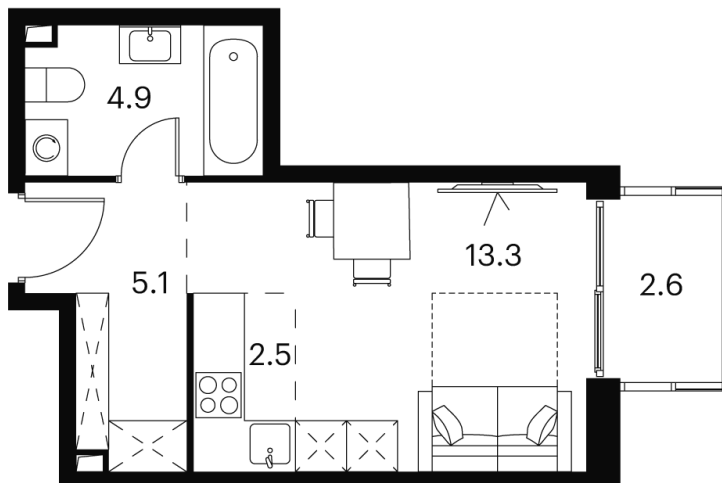

Номер: 919

Отсканируйте QR-код и
смотрите на сайте akvilon-
signal.ru

студия 28.4 м²

~~13 779 265 руб.~~

10 334 449 руб.

Скидка

White Box

Во двор

С балконом

Корпус

Корпус 2

Этаж

22

Секция

1

25.11.2024, 03:18

Не является публичной офертой, цена может быть скорректирована.
Информация взята с сайта «akvilon-signal.ru»

На этаже 22

Студия 28.4 м²

Корпус 2
План 8-15, 17-23 этажа

- XS
- 1K
- S
- M

25.11.2024, 03:18

Не является публичной офертой, цена может быть скорректирована.
Информация взята с сайта «akvilon-signal.ru»

На генплане Корпус 2

Студия 28.4 м²

25.11.2024, 03:18

Не является публичной офертой, цена может быть скорректирована.
Информация взята с сайта «akvilon-signal.ru»