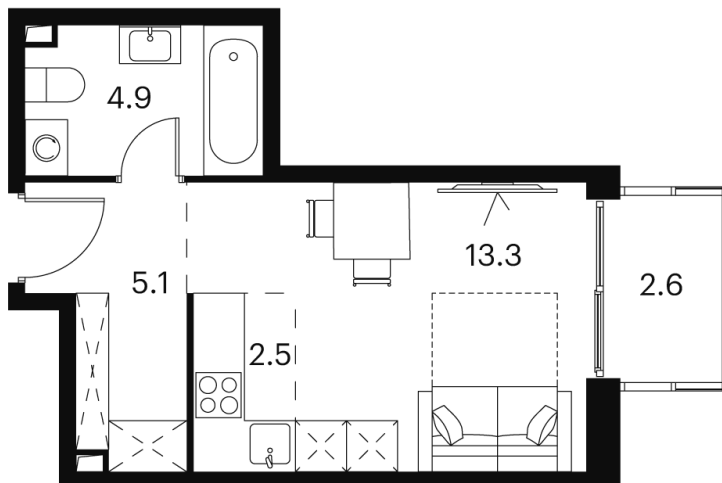

Номер: 919

студия 28.4 м²

Отсканируйте QR-код и
смотрите на сайте akvilon-
signal.ru

~~13 123 109 руб.~~

9 842 332 руб.

-25.00%

White Box

С балконом

Корпус	Корпус 2	Этаж	22
Секция	1		

18.10.2024, 03:06

Не является публичной офертой, цена может быть скорректирована.
Информация взята с сайта «akvilon-signal.ru»

На этаже 22

Студия 28.4 м²

Корпус 2
План 8-15, 17-23 этажа

- XS
- 1K
- S
- M

18.10.2024, 03:06

Не является публичной офертой, цена может быть скорректирована.
Информация взята с сайта «akvilon-signal.ru»

На генплане Корпус 2

Студия 28.4 м²

18.10.2024, 03:06

Не является публичной офертой, цена может быть скорректирована.
Информация взята с сайта «akvilon-signal.ru»