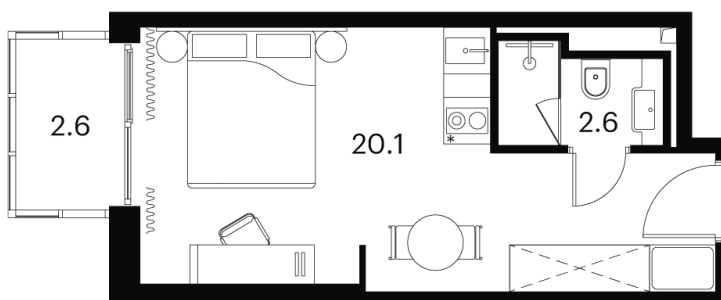

Номер: 1676

Отсканируйте QR-код и
смотрите на сайте akvilon-
signal.ru

1 КОМНАТНАЯ 25.3 м²

10 269 418 руб.

Чистовая отделка

Во двор

С балконом

Корпус

Корпус 4

Этаж

22

Секция

1

22.11.2024, 18:49

Не является публичной офертой, цена может быть скорректирована.
Информация взята с сайта «akvilon-signal.ru»

На этаже 22

1 комнатная 25.3 м²

Корпус 4
План 8-15, 17-23 этажа

Сигнальный проезд

Дверь

Ботанический сад

- Studio
- Deluxe
- Junior Suite

22.11.2024, 18:49

Не является публичной офертой, цена может быть скорректирована.
Информация взята с сайта «akvilon-signal.ru»