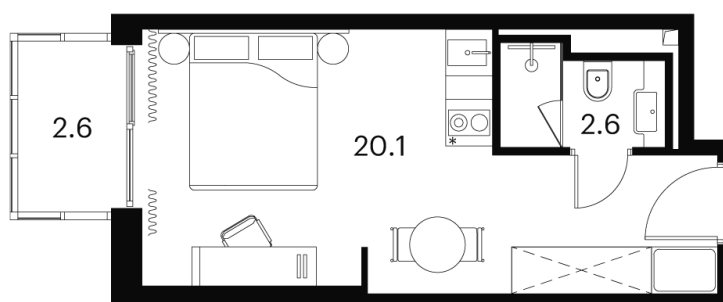

Номер: 1676

Отсканируйте QR-код и
смотрите на сайте akvilon-
signal.ru

1 КОМНАТНАЯ 25.3 м²

~~18 221 972 руб.~~

13 666 479 руб.

В ипотеку от **163 616 руб.**

Скидка

Чистовая отделка

Во двор

С балконом

Корпус

Корпус 4

Этаж

22

Секция

1

12.04.2026 12:38 (Мск)

Не является публичной офертой, цена может быть скорректирована.
Информация взята с сайта «akvilon-signal.ru»