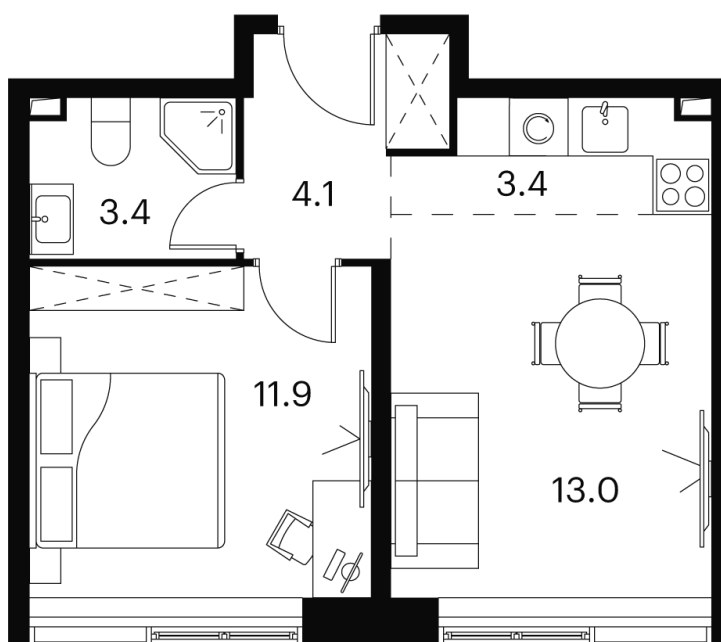

Номер: 423

Отсканируйте QR-код и
смотрите на сайте akvilon-
signal.ru

1 Комнатная 35.8 м²

~~15 622 255 руб.~~

11 716 691 руб.

Скидка

White Box

На улицу

Корпус

Корпус 1

Этаж

20

Секция

1

21.11.2024, 21:19

Не является публичной офертой, цена может быть скорректирована.
Информация взята с сайта «akvilon-signal.ru»

На этаже 20

1 комнатная 35.8 м²

Корпус 1
План 8-15, 17-23 этажа

21.11.2024, 21:19

Не является публичной офертой, цена может быть скорректирована.
Информация взята с сайта «akvilon-signal.ru»

На генплане Корпус 1