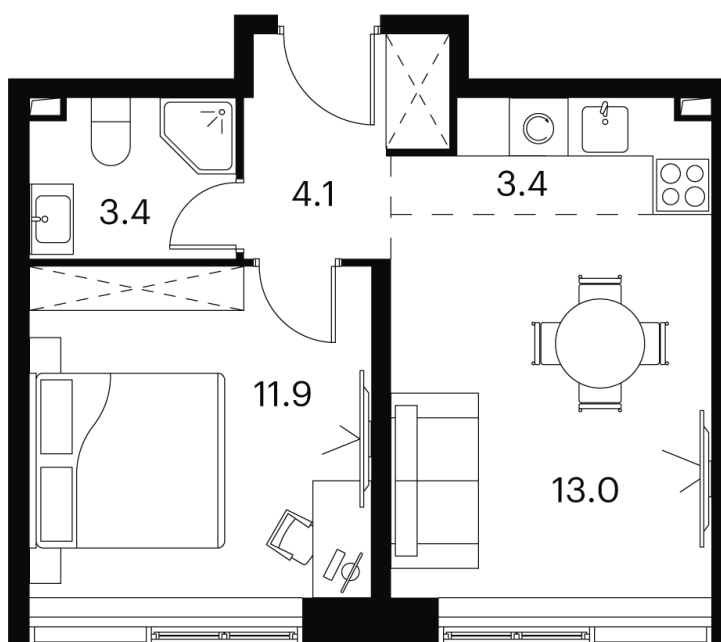

Номер: 423

Отсканируйте QR-код и
смотрите на сайте
akvilon-signal.ru

1 КОМНАТНАЯ 35.8 м²

~~14 878 337 руб.~~

11 158 753 руб.

-25%

White Box

На улицу

Корпус

Корпус 1

Этаж

20

Секция

1

08.09.2024, 01:28

Не является публичной офертой, цена может быть скорректирована. Информация взята с сайта «akvilon-signal.ru»

На этаже 20

1 комнатная 35.8 м²

Корпус 1
План 8-15, 17-23 этажа

08.09.2024, 01:28

Не является публичной офертой, цена может быть скорректирована. Информация взята с сайта «akvilon-signal.ru»

На генплане Корпус 1