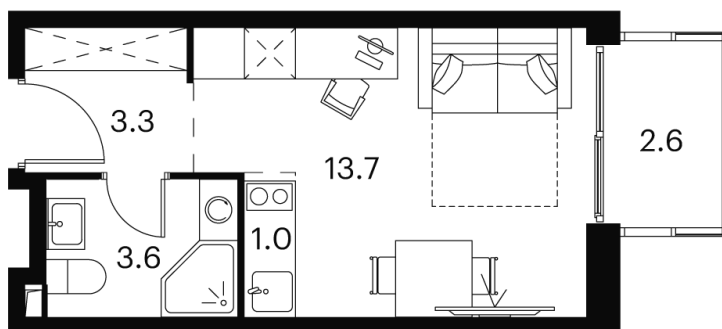

Номер: 902

студия 24.2 м²

Отсканируйте QR-код и
смотрите на сайте
akvilon-signal.ru

~~11 064 563 руб.~~

8 298 422 руб.

-25%

White Box

С балконом

Корпус

Корпус 2

Этаж

21

Секция

1

08.09.2024, 02:21

Не является публичной офертой, цена может быть скорректирована. Информация взята с сайта «akvilon-signal.ru»

На этаже 21

Студия 24.2 м²

Корпус 2
План 8-15, 17-23 этажа

- XS
- IK
- S
- M

08.09.2024, 02:21

Не является публичной офертой, цена может быть скорректирована. Информация взята с сайта «akvilon-signal.ru»

На генплане Корпус 2