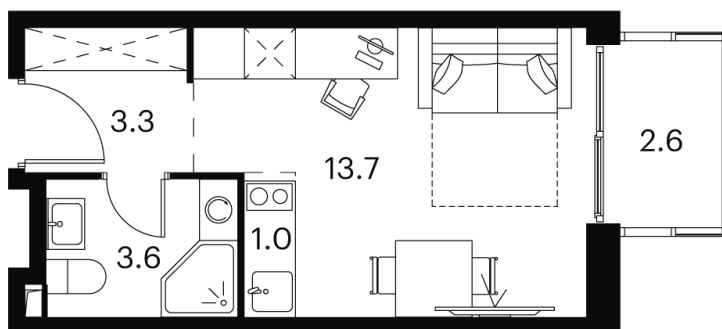

Номер: 902

студия 24.2 м²

Отсканируйте QR-код и
смотрите на сайте akvilon-
signal.ru

~~11 753 311 руб.~~

8 814 983 руб.

Скидка

White Box

Во двор

С балконом

Корпус

Корпус 2

Этаж

21

Секция

1

24.11.2024, 13:03

Не является публичной офертой, цена может быть скорректирована.
Информация взята с сайта «akvilon-signal.ru»

На этаже 21

Студия 24.2 м²

Корпус 2
План 8-15, 17-23 этажа

24.11.2024, 13:03

Не является публичной офертой, цена может быть скорректирована.
Информация взята с сайта «akvilon-signal.ru»