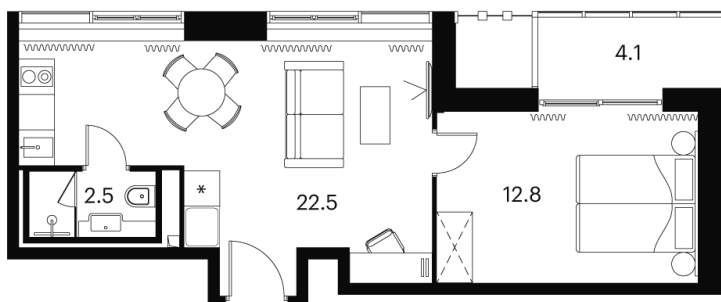

Номер: 1643

Отсканируйте QR-код и
смотрите на сайте akvilon-
signal.ru

2 КОМНАТНАЯ 41.9 м²

~~19 111 956 руб.~~

14 333 967 руб.

Скидка

Чистовая отделка

На улицу

С балконом

Корпус

Корпус 4

Этаж

19

Секция

1

22.11.2024, 15:43

Не является публичной офертой, цена может быть скорректирована.
Информация взята с сайта «akvilon-signal.ru»

На этаже 19

2 комнатная 41.9 м²

Корпус 4
План 8-15, 17-23 этажа

Сигнальный проезд

Ботанический сад

- Studio
- Deluxe
- Junior Suite

22.11.2024, 15:43

Не является публичной офертой, цена может быть скорректирована.
Информация взята с сайта «akvilon-signal.ru»

На генплане Корпус 4

2 комнатная 41.9 м²

22.11.2024, 15:43