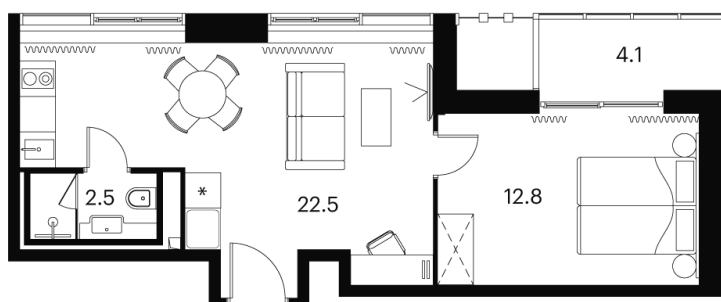

Номер: 1643

Отсканируйте QR-код и
смотрите на сайте
akvilon-signal.ru

2 КОМНАТНАЯ 41.9 м²

~~18 201 863 руб.~~

13 651 397 руб.

-25.00%

Чистовая отделка

С балконом

Корпус

Корпус 4

Этаж

19

Секция

1

16.09.2024, 19:05

Не является публичной офертой, цена может быть скорректирована. Информация взята с сайта «akvilon-signal.ru»

На этаже 19

2 комнатная 41.9 м²

Корпус 4
План 8-15, 17-23 этажа

- Studio
- Deluxe
- Junior Suite

16.09.2024, 19:05

Не является публичной офертой, цена может быть скорректирована. Информация взята с сайта «akvilon-signal.ru»

На генплане Корпус 4

2 комнатная 41.9 м²

16.09.2024, 19:05

Не является публичной офертой, цена может быть скорректирована. Информация взята с сайта «akvilon-signal.ru»