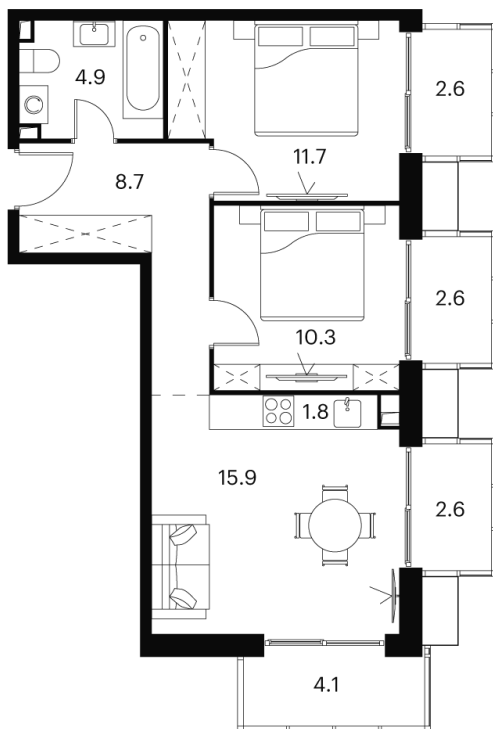

Номер: 921

Отсканируйте QR-код и
смотрите на сайте akvilon-
signal.ru

2 комнатная 65.2 м²

~~29 255 940 руб.~~

21 941 955 руб.

Скидка

Скидка

White Box

г Москва, Сигнальный проезд, д 12

13.03.2025 06:27 (Мск)

Не является публичной офертой, цена может быть скорректирована.
Информация взята с сайта «akvilon-signal.ru»

На этаже 22

2 комнатная 65.2 м²

Корпус 2
План 8-15, 17-23 этажа