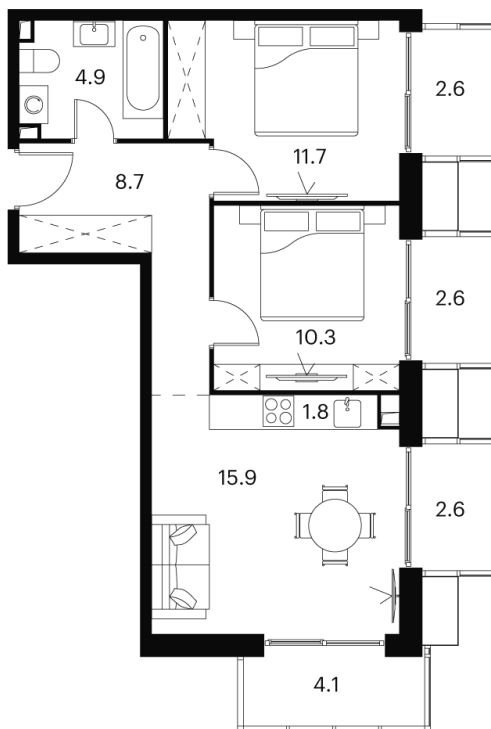

Номер: 921

Отсканируйте QR-код и
смотрите на сайте akvilon-
signal.ru

2 комнатная 65.2 м²

~~29 255 940 руб.~~

21 941 955 руб.

Скидка

Скидка

White Box

г Москва, Сигнальный проезд, д 12

08.03.2025 09:48 (Мск)

Не является публичной офертой, цена может быть скорректирована.
Информация взята с сайта «akvilon-signal.ru»

На этаже 22

2 комнатная 65.2 м²

Корпус 2
План 8-15, 17-23 этажа