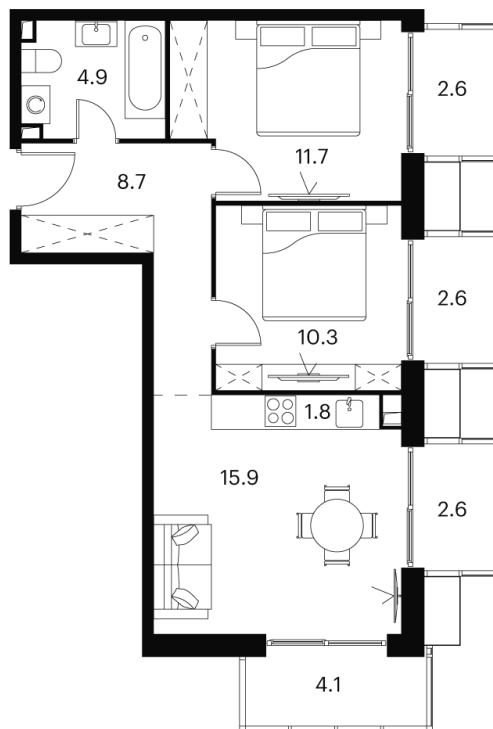

## 2 комнатная 65.2 м<sup>2</sup>

~~29 255 940 руб.~~

21 941 955 руб.

Скидка

Скидка

White Box

На улицу

Корпус	Корпус 2	Этаж	22
Секция	1		

# На этаже 22

2 комнатная 65.2 м<sup>2</sup>

Корпус 2  
План 8-15, 17-23 этажа

- XS
- 1K
- S
- M

Адрес офиса продаж  
г Москва, Сигнальный проезд, д 12

13.03.2025 06:09 (Мск)

Не является публичной офертой, цена может быть скорректирована.  
Информация взята с сайта «akvilon-signal.ru»