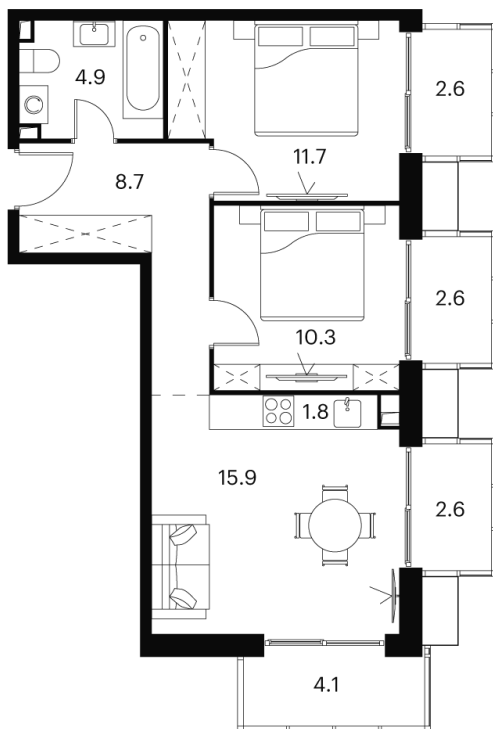

Номер: 921

2 комнатная 65.2 м²

Отсканируйте QR-код и
смотрите на сайте
akvilon-signal.ru

~~26 265 837 руб.~~

19 699 378 руб.

-25%

White Box

Корпус	Корпус 2	Этаж	22
Секция	1		

08.09.2024, 02:42

Не является публичной офертой, цена может быть скорректирована. Информация взята с сайта «akvilon-signal.ru»

На этаже 22

2 комнатная 65.2 м²

Корпус 2
План 8-15, 17-23 этажа

- XS
- 1K
- S
- M

08.09.2024, 02:42

Не является публичной офертой, цена может быть скорректирована. Информация взята с сайта «akvilon-signal.ru»

На генплане Корпус 2

2 комнатная 65.2 м²

08.09.2024, 02:42

Не является публичной офертой, цена может быть скорректирована. Информация взята с сайта «akvilon-signal.ru»