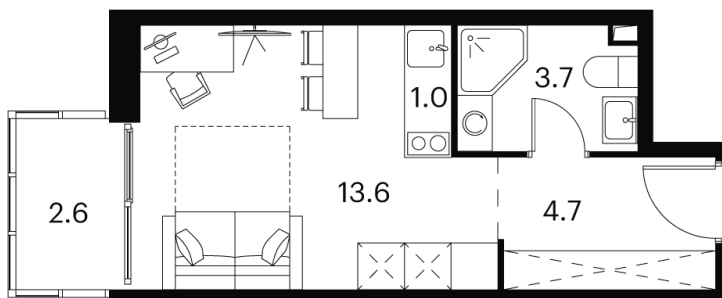

Номер: 819

Отсканируйте QR-код и
смотрите на сайте akvilon-
signal.ru

студия 25.6 м²

~~12 623 920 руб.~~

9 467 940 руб.

Скидка

Скидка

White Box

Во двор

С балконом

Корпус

Корпус 2

Этаж

17

Секция

1