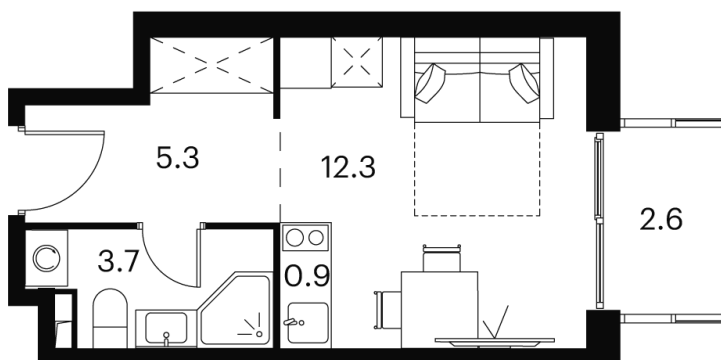

Номер: 915

студия 24.8 м²

Отсканируйте QR-код и
смотрите на сайте
akvilon-signal.ru

~~14 840 749 руб.~~

11 130 562 руб.

В ипотеку от 25 114 руб.

Скидка

White Box

Во двор

С балконом

Корпус	Корпус 2	Этаж	22
Секция	1		

29.05.2026 23:05 (Мск)

Не является публичной офертой, цена может быть скорректирована.
Информация взята с сайта «akvilon-signal.ru».

На этаже 22

Студия 24.8 м²

Корпус 2
План 8-15, 17-23 этажа

- XS
- 1K
- S
- M

29.05.2026 23:05 (Мск)

Не является публичной офертой, цена может быть скорректирована.
Информация взята с сайта «akvilon-signal.ru».

На генплане
Корпус 2

Студия 24.8 м²