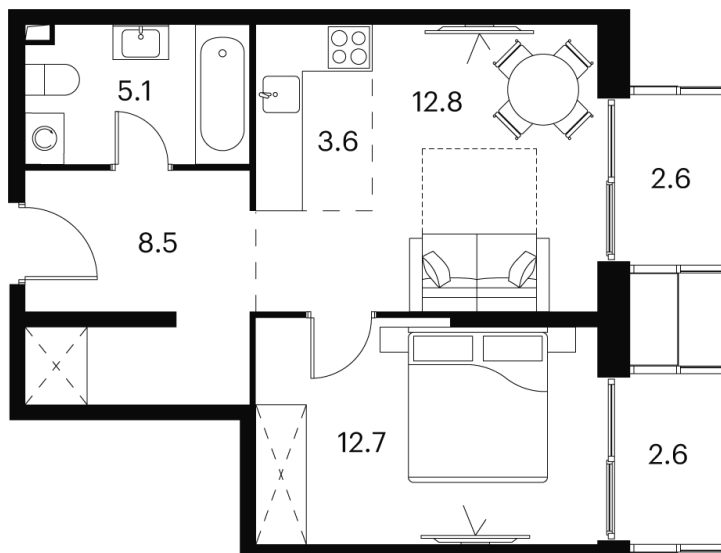

Номер: 269

Отсканируйте QR-код и
смотрите на сайте akvilon-
signal.ru

1 Комнатная 47.9 м²

~~19 338 529 руб.~~

14 503 897 руб.

Скидка

Скидка

White Box

г Москва, Сигнальный проезд, д 12

12.05.2025 21:46 (Мск)

Не является публичной офертой, цена может быть скорректирована.
Информация взята с сайта «akvilon-signal.ru»

На этаже 12

1 комнатная 47.9 м²

Корпус 1
План 8-15, 17-23 этажа