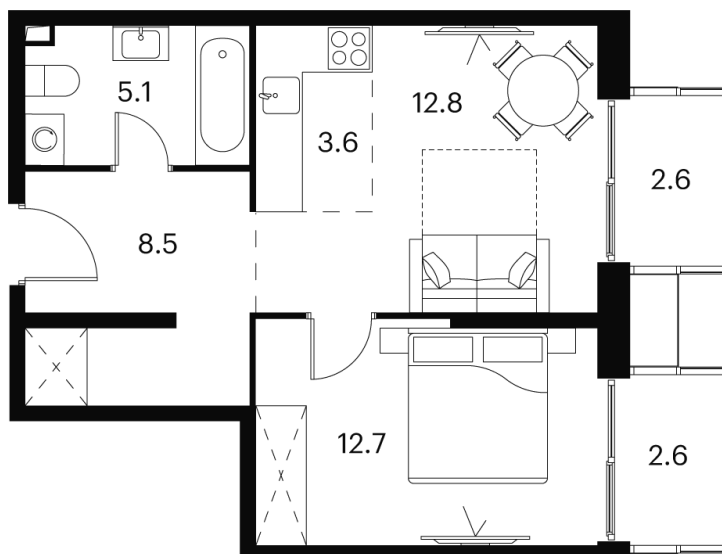

# 1 КОМНАТНАЯ 47.9 м<sup>2</sup>

~~22 728 423 руб.~~

**15 341 686 руб.**

В ипотеку от 67 426 руб.

Акционный лот с доп. скидкой

White Box

Во двор

Европланировка

Корпус	Корпус 1	Этаж	12
Секция	1		

24.06.2026 22:44 (Мск)

Не является публичной офертой, цена может быть скорректирована.  
Информация взята с сайта «akvilon-signal.ru».

На этаже 12

1 комнатная 47.9 м<sup>2</sup>

**Корпус 1**  
План 8-15, 17-23 этажа

24.06.2026 22:44 (Мск)

Не является публичной офертой, цена может быть скорректирована.  
Информация взята с сайта «akvilon-signal.ru».

На генплане  
Корпус 1

1 комнатная 47.9 м<sup>2</sup>