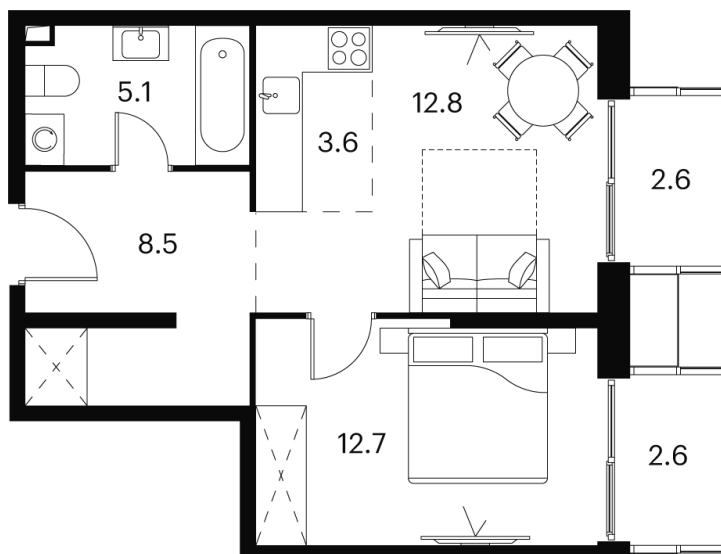

Номер: 269

Отсканируйте QR-код и
смотрите на сайте akvilon-
signal.ru

1 КОМНАТНАЯ 47.9 м²

~~22 728 423 руб.~~

17 046 317 руб.

В ипотеку от 74 918 руб.

Скидка

White Box

Во двор

Корпус

Корпус 1

Этаж

12

Секция

1

24.04.2026 03:42 (Мск)

Не является публичной офертой, цена может быть скорректирована.
Информация взята с сайта «akvilon-signal.ru»

На этаже 12

1 комнатная 47.9 м²

Корпус 1
План 8-15, 17-23 этажа

24.04.2026 03:42 (Мск)

Не является публичной офертой, цена может быть скорректирована.
Информация взята с сайта «akvilon-signal.ru»

На генплане
Корпус 1

1 комнатная 47.9 м²

24.04.2026 03:42 (Мск)

Не является публичной офертой, цена может быть скорректирована.
Информация взята с сайта «akvilon-signal.ru»