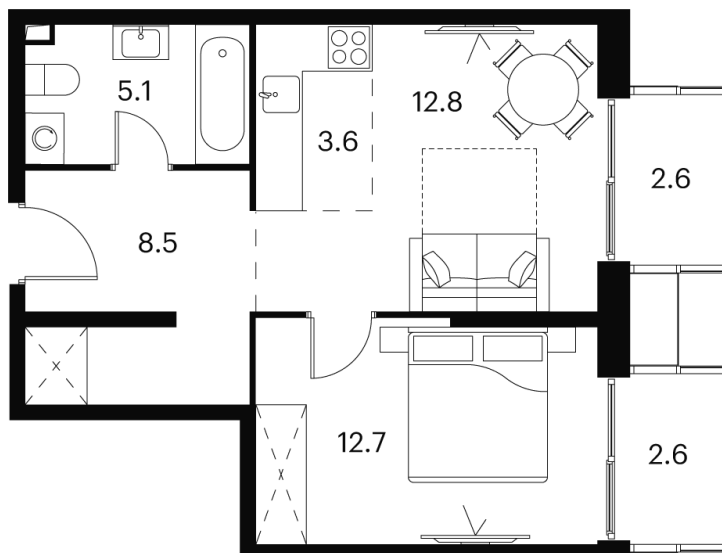

Номер: 269

Отсканируйте QR-код и
смотрите на сайте akvilon-
signal.ru

1 Комнатная 47.9 м²

~~18 243 896 руб.~~

13 682 922 руб.

Скидка

Скидка

White Box

г Москва, Сигнальный проезд, д 12

05.02.2025 10:38 (Мск)

Не является публичной офертой, цена может быть скорректирована.
Информация взята с сайта «akvilon-signal.ru»

На этаже 12

1 комнатная 47.9 м²

Корпус 1
План 8-15, 17-23 этажа