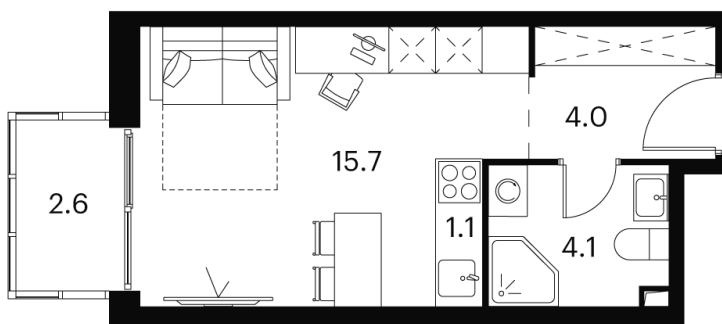

Номер: 672

студия 27.5 м²

Отсканируйте QR-код и
смотрите на сайте
akvilon-signal.ru

~~14 563 819 руб.~~

10 922 864 руб.

В ипотеку **от 48 006 руб.**

Скидка

White Box

Во двор

С балконом

Корпус	Корпус 2	Этаж	9
Секция	1		

29.05.2026 23:48 (Мск)

Не является публичной офертой, цена может быть скорректирована.
Информация взята с сайта «akvilon-signal.ru».

На этаже 9

Студия 27.5 м²

Корпус 2
План 8-15, 17-23 этажа

29.05.2026 23:48 (Мск)

Не является публичной офертой, цена может быть скорректирована.
Информация взята с сайта «akvilon-signal.ru».

На генплане
Корпус 2

Студия 27.5 м²

29.05.2026 23:48 (Мск)