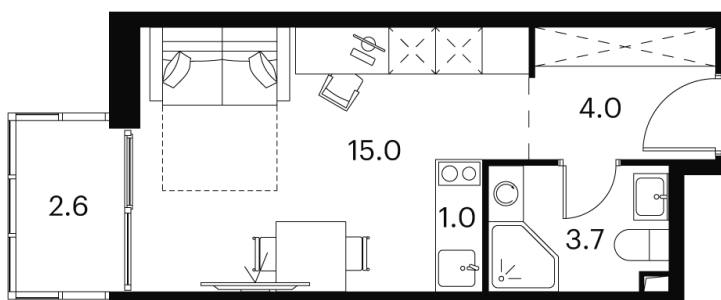

Номер: 890

Отсканируйте QR-код и
смотрите на сайте
akvilon-signal.ru

студия 26.3 м²

~~12 984 479 руб.~~

9 738 359 руб.

Скидка

Цена ниже сейчас

Скидка

White Box

Во двор

С балконом

Корпус

Корпус 2

Этаж

21

Секция