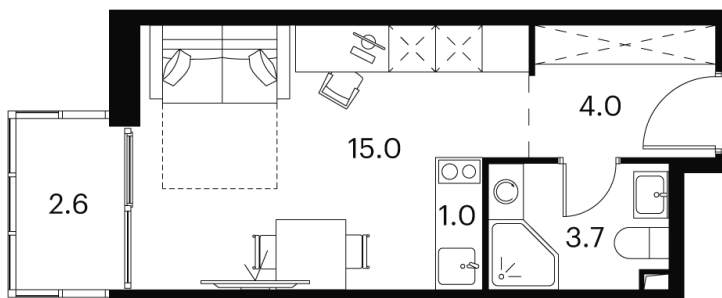

# студия 26.3 м<sup>2</sup>

Отсканируйте QR-код и  
смотрите на сайте  
akvilon-signal.ru

~~13 077 285 руб.~~

**9 807 964 руб.**

Скидка

White Box

Во двор

С балконом

# На этаже 21

Студия 26.3 м<sup>2</sup>

Корпус 2  
План 8-15, 17-23 этажа

- XS
- 1K
- S
- M

22.11.2024, 01:55

Не является публичной офертой, цена может быть скорректирована. Информация взята с сайта «akvilon-signal.ru»