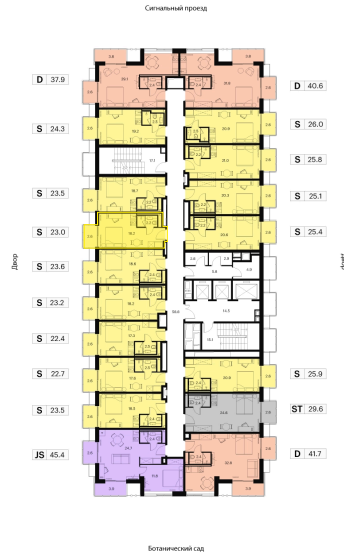

## квартира 1-комнатная 23 м<sup>2</sup>

Скидка

Чистовая отделка

Вид во двор

С балконом

Корпус

Корпус 3

Секция

1

Этаж

19

~~12 432 565 руб~~

**9 324 424 руб**

Отсканируйте QR-код и смотрите на сайте  
akvilon-signal.ru

на этаже 19

Квартира 1-комнатная 23 м<sup>2</sup>

Корпус 3  
План 8-15, 17-23 этажа

- Studio
- Standard
- Deluxe
- Junior Suite