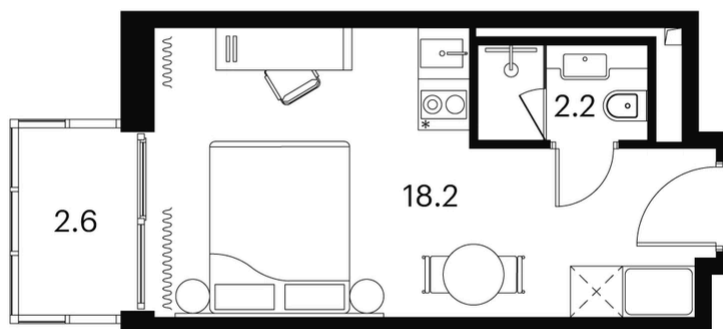

## квартира 1-комнатная 23 м<sup>2</sup>

Скидка

Чистовая отделка

Вид во двор

С балконом

Корпус

Корпус 3

Секция

1

Этаж

19

~~12 432 565 руб~~

**9 324 424 руб**

Отсканируйте QR-код и смотрите на сайте  
akvilon-signal.ru

на этаже 19

Квартира 1-комнатная 23 м<sup>2</sup>

Корпус 3  
План 8-15, 17-23 этажа

- Studio
- Standard
- Deluxe
- Junior Suite