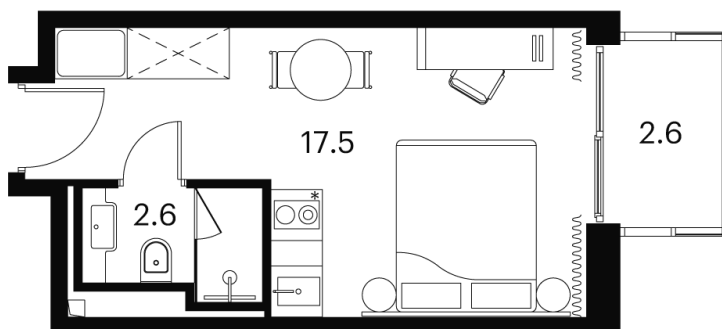

Номер: 1648

Отсканируйте QR-код и
смотрите на сайте
akvilon-signal.ru

1 КОМНАТНАЯ 22.7 м²

~~11 896 791 руб.~~

8 922 593 руб.

-25%

Чистовая отделка

С балконом

Корпус

Корпус 4

Этаж

19

Секция

1

08.09.2024, 01:08

Не является публичной офертой, цена может быть скорректирована. Информация взята с сайта «akvilon-signal.ru»

На этаже 19

1 комнатная 22.7 м²

Корпус 4
План 8-15, 17-23 этажа

- Studio
- Deluxe
- Junior Suite

08.09.2024, 01:08

Не является публичной офертой, цена может быть скорректирована. Информация взята с сайта «akvilon-signal.ru»