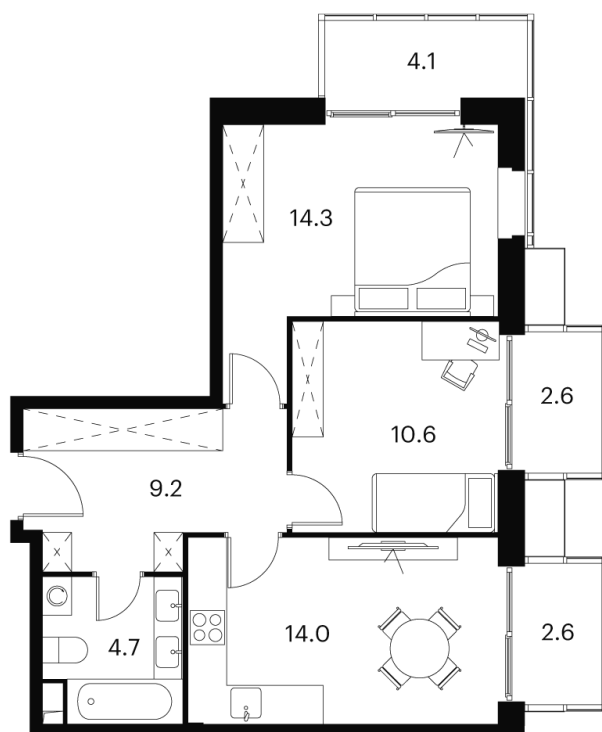

## 2 комнатная 62.1 м<sup>2</sup>

~~30 380 160 руб.~~

**22 785 120 руб.**

В ипотеку от 271 437 руб.

Скидка

White Box

Во двор

Корпус	Корпус 1	Этаж	20
Секция	1		

24.04.2026 07:23 (Мск)

Не является публичной офертой, цена может быть скорректирована.  
Информация взята с сайта «akvilon-signal.ru»

На этаже 20

2 комнатная 62.1 м<sup>2</sup>

Корпус 1  
План 8-15, 17-23 этажа

24.04.2026 07:23 (Мск)

Не является публичной офертой, цена может быть скорректирована.  
Информация взята с сайта «akvilon-signal.ru»

На генплане  
Корпус 1

2 комнатная 62.1 м<sup>2</sup>

24.04.2026 07:23 (Мск)