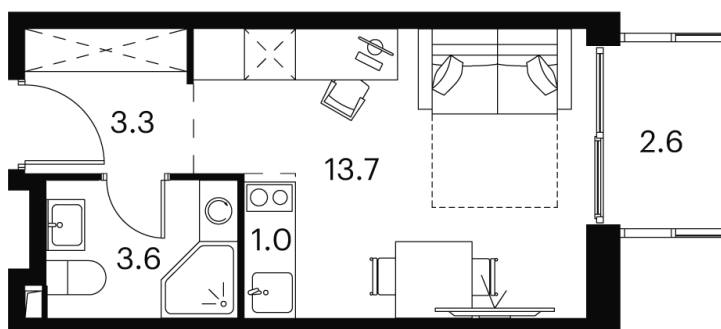

Номер: 722

студия 24.2 м²

Отсканируйте QR-код и
смотрите на сайте akvilon-
signal.ru

~~13 035 120 руб.~~

9 776 340 руб.

В ипотеку от 22 059 руб.

Скидка

White Box

Во двор

С балконом

Корпус	Корпус 2	Этаж	11
Секция	1		

30.05.2026 00:37 (Мск)

Не является публичной офертой, цена может быть скорректирована.
Информация взята с сайта «akvilon-signal.ru».

На этаже 11

Студия 24.2 м²

Корпус 2
План 8-15, 17-23 этажа

- XS
- 1K
- S
- M

30.05.2026 00:37 (Мск)

Не является публичной офертой, цена может быть скорректирована.
Информация взята с сайта «akvilon-signal.ru».

На генплане
Корпус 2

Студия 24.2 м²