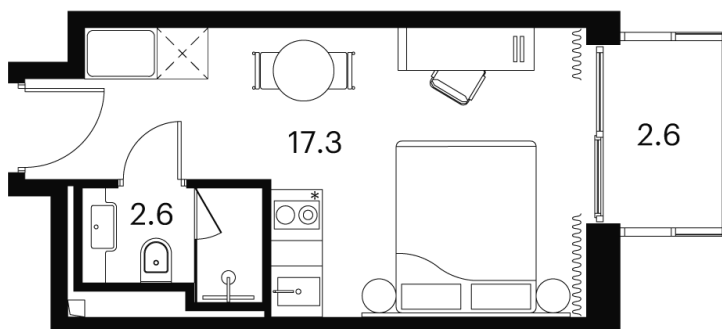

Номер: 1584

Отсканируйте QR-код и
смотрите на сайте akvilon-
signal.ru

1 КОМНАТНАЯ 22.5 м²

~~12 579 607 руб.~~

9 434 705 руб.

Скидка

Скидка

Чистовая отделка

На улицу

С балконом

Корпус

Корпус 4

Этаж

14

Секция

1