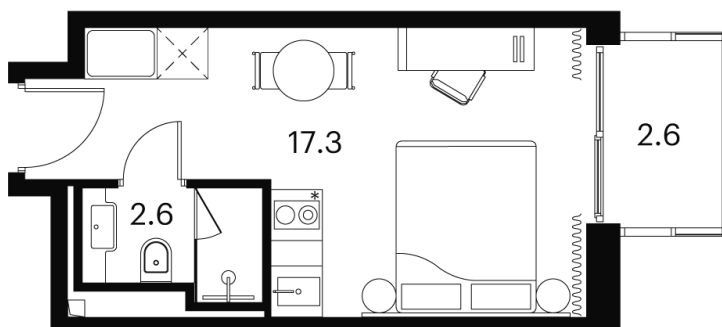

Номер: 1584

Отсканируйте QR-код и
смотрите на сайте
akvilon-signal.ru

1 КОМНАТНАЯ 22.5 м²

~~11 115 684 руб.~~

8 336 763 руб.

-25%

Чистовая отделка

С балконом

Корпус

Корпус 4

Этаж

14

Секция

1

08.09.2024, 03:20

Не является публичной офертой, цена может быть скорректирована. Информация взята с сайта «akvilon-signal.ru»

На этаже 14

1 комнатная 22.5 м²

Корпус 4
План 8-15, 17-23 этажа

- Studio
- Deluxe
- Junior Suite

08.09.2024, 03:20

Не является публичной офертой, цена может быть скорректирована. Информация взята с сайта «akvilon-signal.ru»