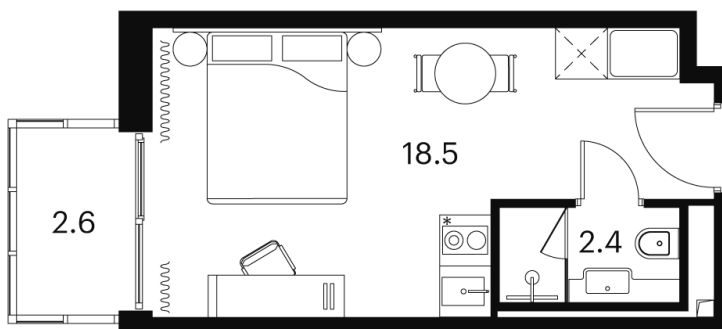

# 1 КОМНАТНАЯ 23.5 м<sup>2</sup>

~~12 163 204 руб.~~

9 122 403 руб.

-25.00%

Чистовая отделка

С балконом

Корпус

Корпус 3

# На этаже 21

1 комнатная 23.5 м<sup>2</sup>

Корпус 3  
План 8-15, 17-23 этажа

Ботанический сад

- Studio
- Standard
- Deluxe
- Junior Suite

18.10.2024, 09:19

Не является публичной офертой, цена может быть скорректирована.  
Информация взята с сайта «akvilon-signal.ru»