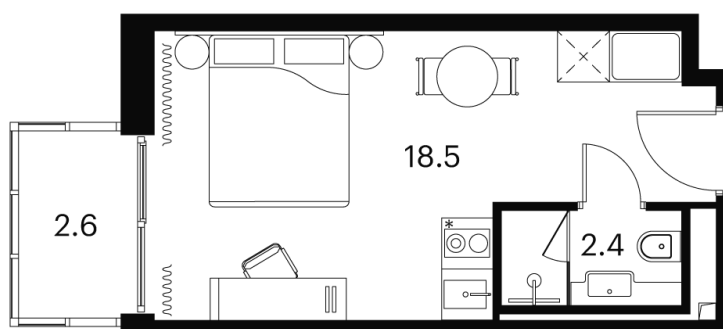

Во двор

С балконом

Корпус

Корпус 3

Этаж

21

Секция

1

26.05.2026 10:49 (Мск)

Не является публичной офертой, цена может быть скорректирована.
Информация взята с сайта «akvilon-signal.ru».

На этаже 21

1 комнатная 23.5 м²

Корпус 3
План 8-15, 17-23 этажа

- Studio
- Standard
- Deluxe
- Junior Suite