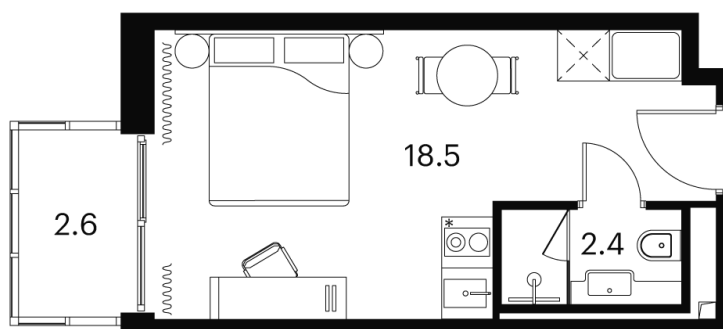

Номер: 1345

Отсканируйте QR-код и
смотрите на сайте akvilon-
signal.ru

1 КОМНАТНАЯ 23.5 м²

~~13 180 209 руб.~~

9 885 157 руб.

Скидка

Чистовая отделка

Во двор

С балконом

Корпус

Корпус 3

Этаж

21

Секция

1

22.12.2024, 12:29

Не является публичной офертой, цена может быть скорректирована.
Информация взята с сайта «akvilon-signal.ru»

На этаже 21

1 комнатная 23.5 м²

Корпус 3
План 8-15, 17-23 этажа

- Studio
- Standard
- Deluxe
- Junior Suite

22.12.2024, 12:29

Не является публичной офертой, цена может быть скорректирована.
Информация взята с сайта «akvilon-signal.ru»

На генплане Корпус 3

1 комнатная 23.5 м²

22.12.2024, 12:29

Не является публичной офертой, цена может быть скорректирована.
Информация взята с сайта «akvilon-signal.ru»