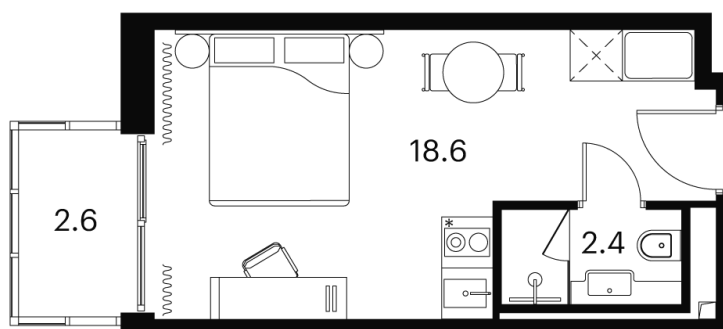

Номер: 1205

Отсканируйте QR-код и
смотрите на сайте akvilon-
signal.ru

1 комнатная 23.6 м²

~~12 436 161 руб.~~

9 327 121 руб.

Скидка

Скидка

Чистовая отделка

Во двор

С балконом

Корпус

Корпус 3

Этаж

13

Секция

1

Адрес офиса продаж

г Москва, Сигнальный проезд, д 12

05.02.2025 17:48 (Мск)

Не является публичной офертой, цена может быть скорректирована.
Информация взята с сайта «akvilon-signal.ru»

На этаже 13

1 комнатная 23.6 м²

Корпус 3
План 8-15, 17-23 этажа

- Studio
- Standard
- Deluxe
- Junior Suite

Адрес офиса продаж

г Москва, Сигнальный проезд, д 12

05.02.2025 17:48 (Мск)

Не является публичной офертой, цена может быть скорректирована.
Информация взята с сайта «akvilon-signal.ru»