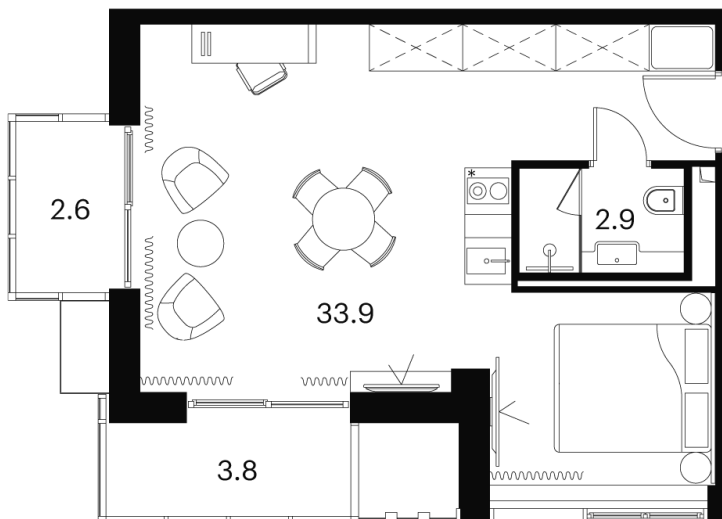

Номер: 1675

Отсканируйте QR-код и
смотрите на сайте akvilon-
signal.ru

1 Комнатная 43.2 м²

~~20 840 313 руб.~~

15 630 235 руб.

Скидка

Чистовая отделка

Во двор

На улицу

Корпус

Корпус 4

Этаж

21

Секция

1

22.11.2024, 10:36

Не является публичной офертой, цена может быть скорректирована.
Информация взята с сайта «akvilon-signal.ru»

На этаже 21

1 комнатная 43.2 м²

Корпус 4
План 8-15, 17-23 этажа

Сигнальный проезд

- Studio
- Deluxe
- Junior Suite