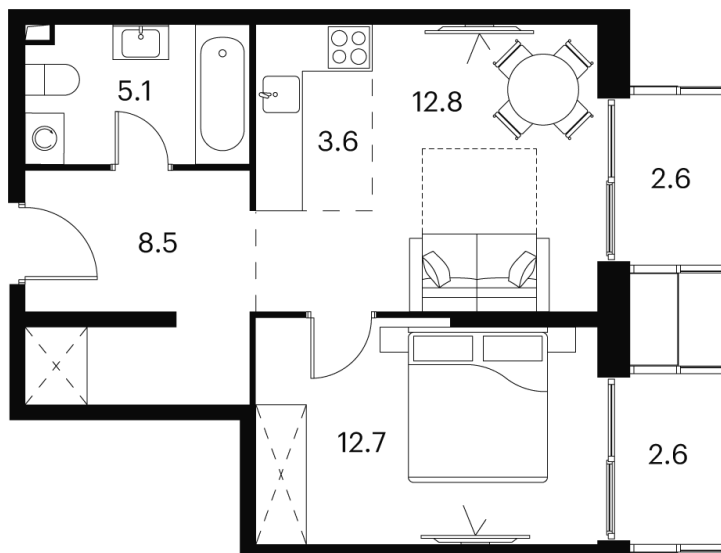

Номер: 374

Отсканируйте QR-код и
смотрите на сайте akvilon-
signal.ru

1 Комнатная 47.9 м²

~~20 590 008 руб.~~

15 442 506 руб.

Скидка

Скидка

White Box

Во двор

| | | | |
|--------|----------|------|----|
| Корпус | Корпус 1 | Этаж | 17 |
| Секция | 1 | | |

Адрес офиса продаж
г Москва, Сигнальный проезд, д 12

14.04.2025 09:33 (Мск)

Не является публичной офертой, цена может быть скорректирована.
Информация взята с сайта «akvilon-signal.ru»

На этаже 17

1 комнатная 47.9 м²

Корпус 1
План 8-15, 17-23 этажа

Адрес офиса продаж
г Москва, Сигнальный проезд, д 12

14.04.2025 09:33 (Мск)

Не является публичной офертой, цена может быть скорректирована.
Информация взята с сайта «akvilon-signal.ru»

На генплане Корпус 1

1 комнатная 47.9 м²

Адрес офиса продаж
г Москва, Сигнальный проезд, д 12

14.04.2025 09:33 (Мск)

Не является публичной офертой, цена может быть скорректирована.
Информация взята с сайта «akvilon-signal.ru»