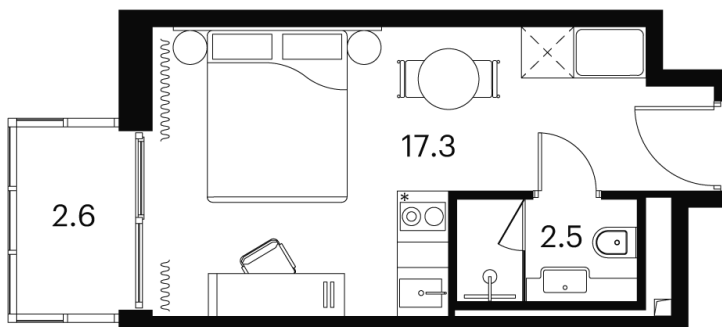

Номер: 1203

Отсканируйте QR-код и
смотрите на сайте akvilon-
signal.ru

1 КОМНАТНАЯ 22.4 м²

~~11 680 264 руб.~~

8 760 198 руб.

Скидка

Чистовая отделка

Во двор

С балконом

Корпус

Корпус 3

Этаж

13

Секция

1

21.12.2024, 12:47

Не является публичной офертой, цена может быть скорректирована.
Информация взята с сайта «akvilon-signal.ru»

На этаже 13

1 комнатная 22.4 м²

Корпус 3
План 8-15, 17-23 этажа

- Studio
- Standard
- Deluxe
- Junior Suite

21.12.2024, 12:47

Не является публичной офертой, цена может быть скорректирована.
Информация взята с сайта «akvilon-signal.ru»

На генплане Корпус 3

1 комнатная 22.4 м²

21.12.2024, 12:47

Не является публичной офертой, цена может быть скорректирована.
Информация взята с сайта «akvilon-signal.ru»