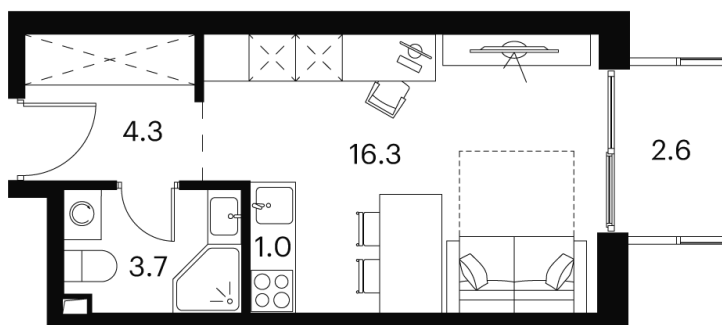

Номер: 460

студия 27.9 м²

Отсканируйте QR-код и
смотрите на сайте
akvilon-signal.ru

~~12 063 253 руб.~~

9 047 440 руб.

-25%

White Box

Во двор

С балконом

Корпус

Корпус 1

Этаж

22

Секция

1

08.09.2024, 03:00

Не является публичной офертой, цена может быть скорректирована. Информация взята с сайта «akvilon-signal.ru»

На этаже 22

Студия 27.9 м²

Корпус 1
План 8-15, 17-23 этажа

08.09.2024, 03:00

Не является публичной офертой, цена может быть скорректирована. Информация взята с сайта «akvilon-signal.ru»

На генплане Корпус 1

Студия 27.9 м²

08.09.2024, 03:00

Не является публичной офертой, цена может быть скорректирована. Информация взята с сайта «akvilon-signal.ru»