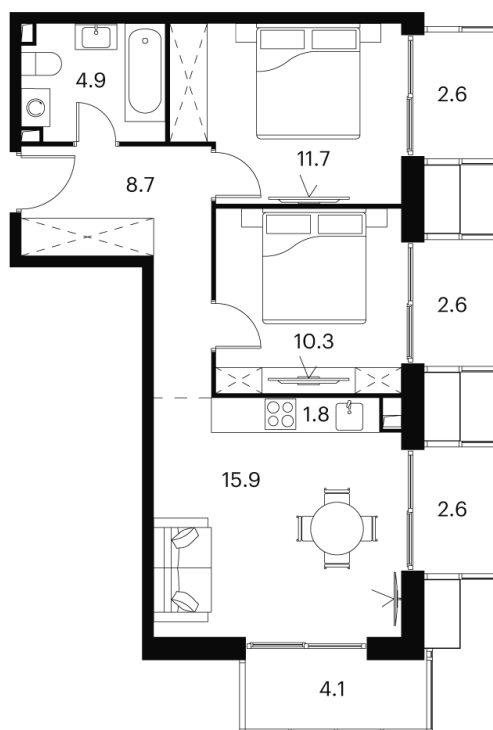

Номер: 813

Отсканируйте QR-код и
смотрите на сайте
akvilon-signal.ru

2 комнатная 65.2 м²

~~29 625 711 руб.~~

22 219 283 руб.

Скидка

White Box

На улицу

Корпус

Корпус 2

Этаж

16

Секция

1

05.12.2025 12:32 (Мск)

Не является публичной офертой, цена может быть скорректирована. Информация взята с сайта «akvilon-signal.ru»

На этаже 16

2 комнатная 65.2 м²

Корпус 2
План 16 этажа

- XS
- 1K
- S
- M

05.12.2025 12:32 (Мск)

Не является публичной офертой, цена может быть скорректирована. Информация взята с сайта «akvilon-signal.ru»

На генплане
Корпус 2