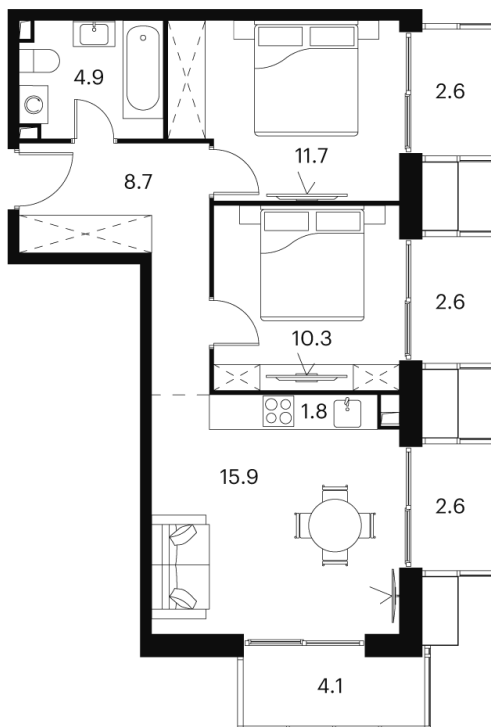

Номер: 813

Отсканируйте QR-код и
смотрите на сайте akvilon-
signal.ru

2 комнатная 65.2 м²

~~24 021 217 руб.~~

18 015 913 руб.

-25.00%

White Box

Корпус	Корпус 2	Этаж	16
Секция	1		

18.10.2024, 02:48

Не является публичной офертой, цена может быть скорректирована.
Информация взята с сайта «akvilon-signal.ru»

На этаже 16

2 комнатная 65.2 м²

Корпус 2
План 16 этажа

- XS
- 1K
- S
- M

18.10.2024, 02:48

Не является публичной офертой, цена может быть скорректирована.
Информация взята с сайта «akvilon-signal.ru»

На генплане Корпус 2

2 комнатная 65.2 м²

18.10.2024, 02:48

Не является публичной офертой, цена может быть скорректирована.
Информация взята с сайта «akvilon-signal.ru»